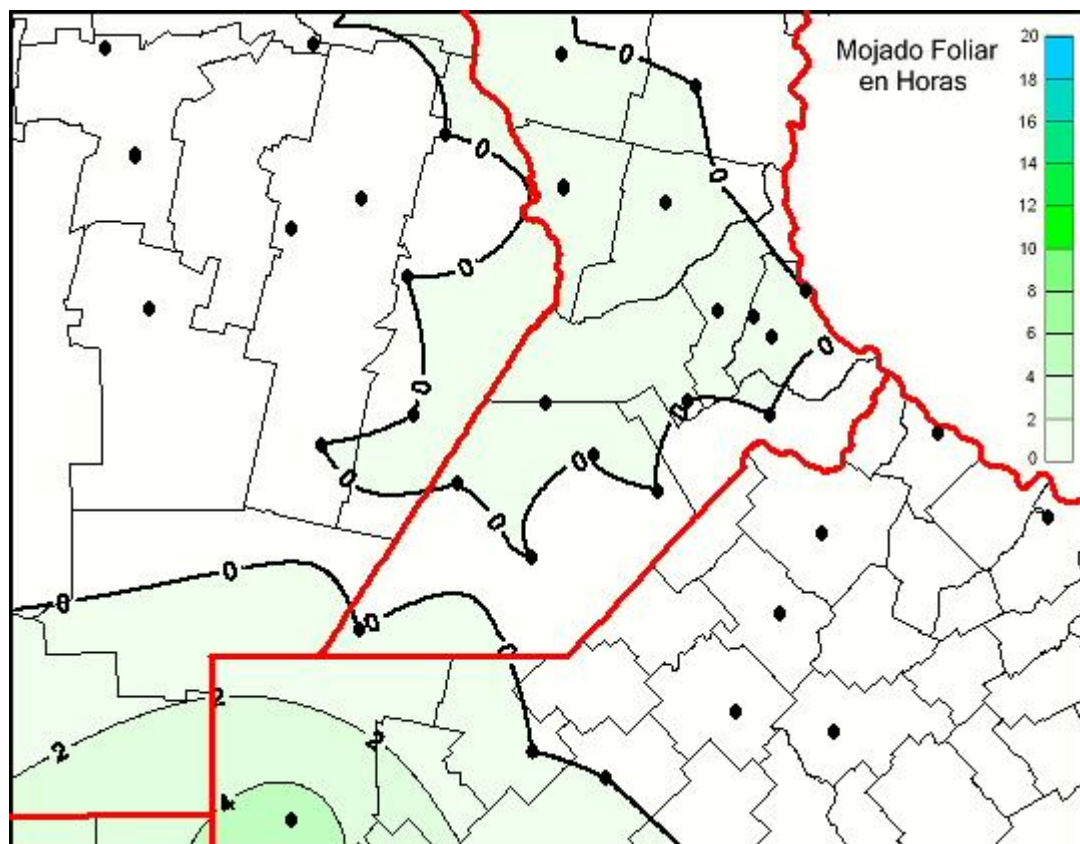

## Humedad de Hoja

Mapa de humedad de hoja de las últimas 24 horas.  
(Desde las 8:00AM hasta las 8:00AM). Se actualiza a las 10:00hs.