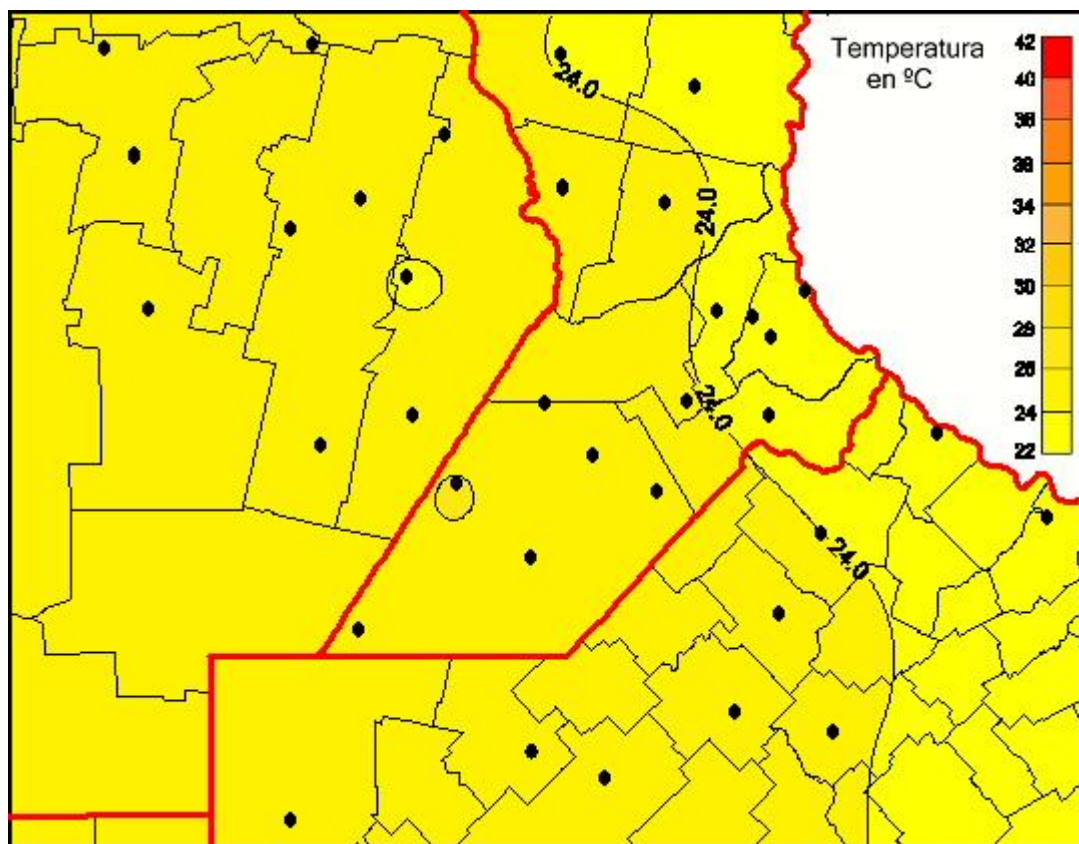

## Temperaturas Medias

Mapa de temperaturas medias de las las últimas 24 horas.  
(Desde las 8:00AM hasta las 8:00AM). Se actualiza a las 10:00hs.