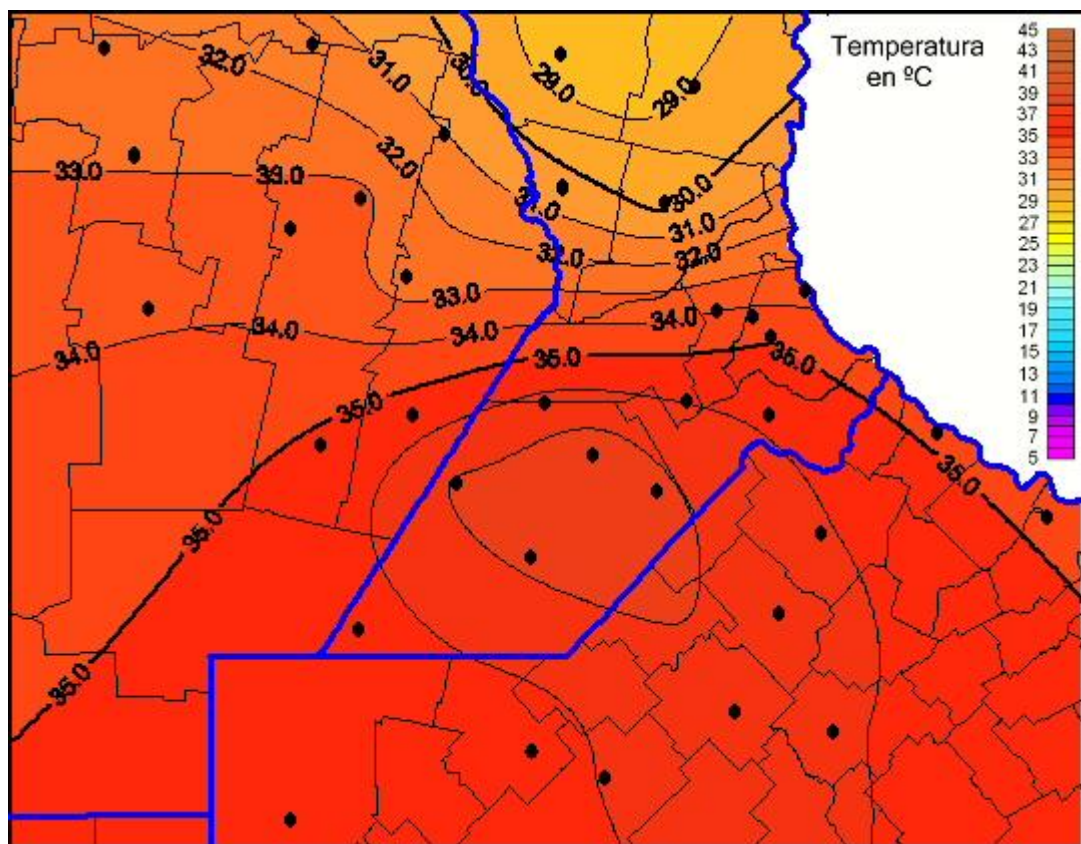

Temperaturas Máximas

Mapa de temperaturas máximas de las últimas 24 horas.
(Desde las 8:00AM hasta las 8:00AM). Se actualiza a las 10:00hs.