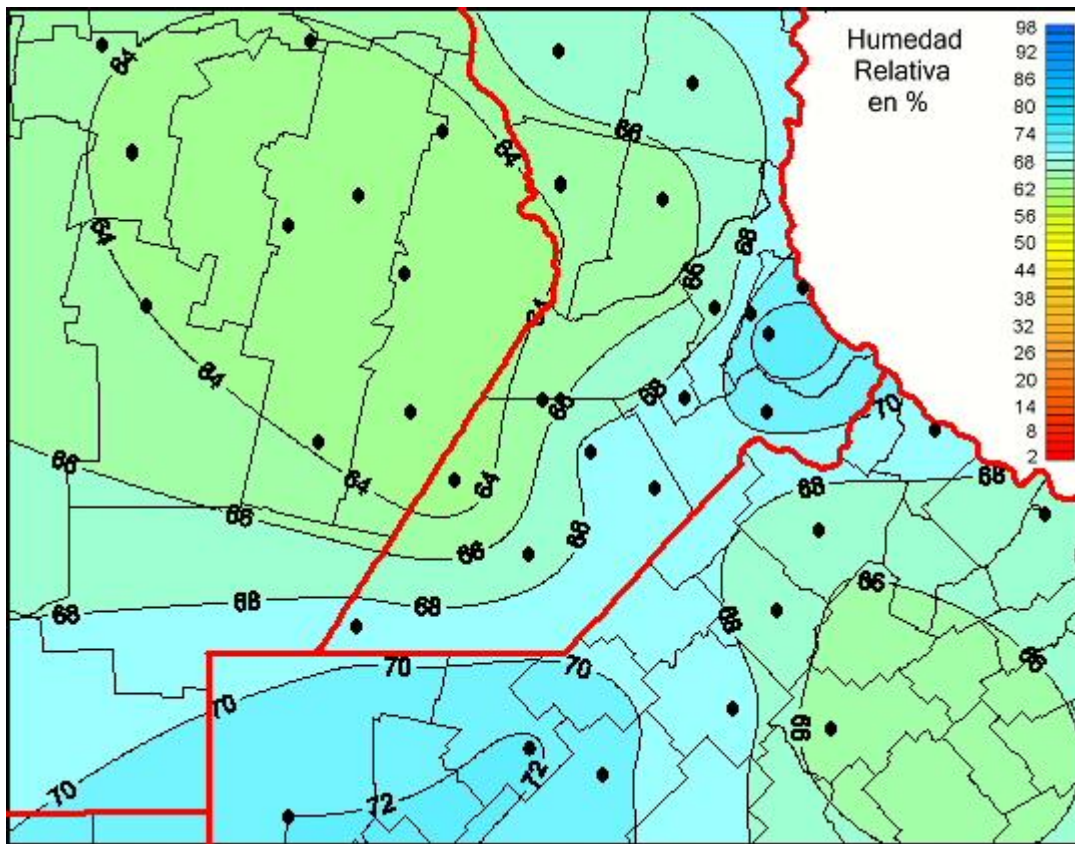

Humedad Relativa

Mapa de humedad relativa de las últimas 24 horas.
(Desde las 8:00AM hasta las 8:00AM). Se actualiza a las 10:00hs.