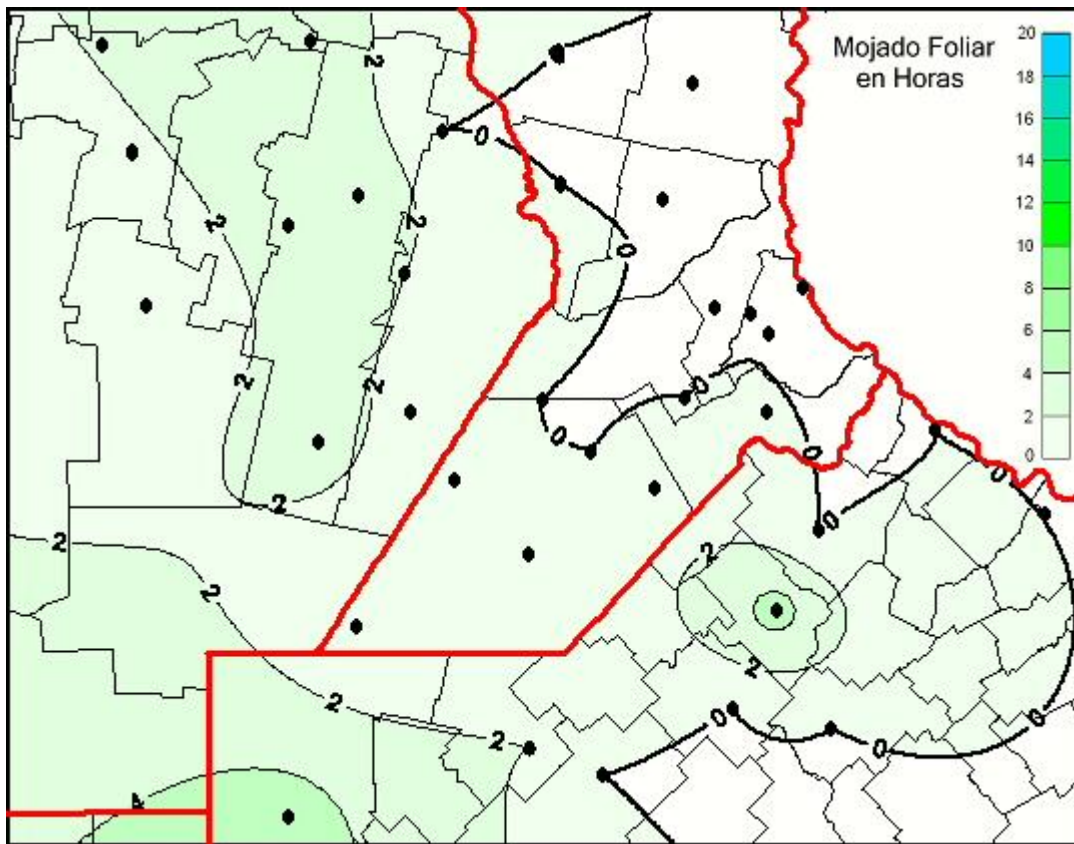

Humedad de Hoja

Mapa de humedad de hoja de las últimas 24 horas.
(Desde las 8:00AM hasta las 8:00AM). Se actualiza a las 10:00hs.