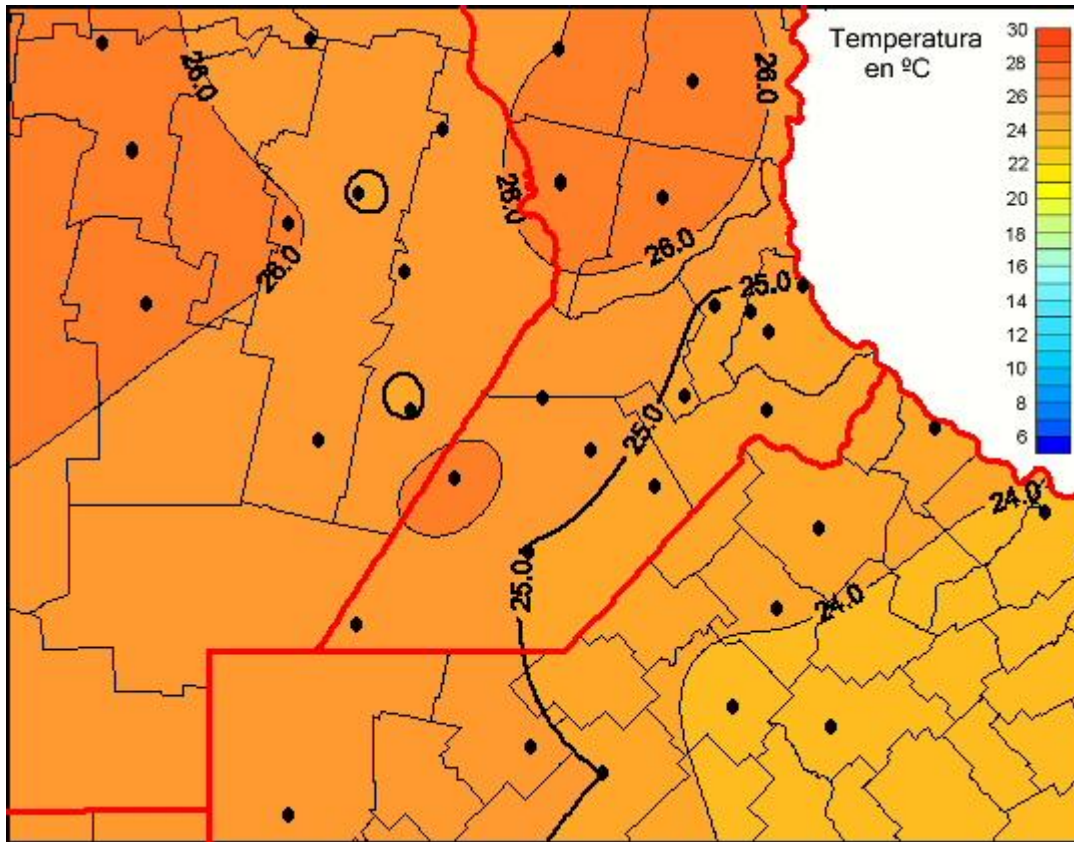

# Temperaturas Medias

Mapa de temperaturas medias de las últimas 24 horas.  
(Desde las 8:00AM hasta las 8:00AM). Se actualiza a las 10:00hs.