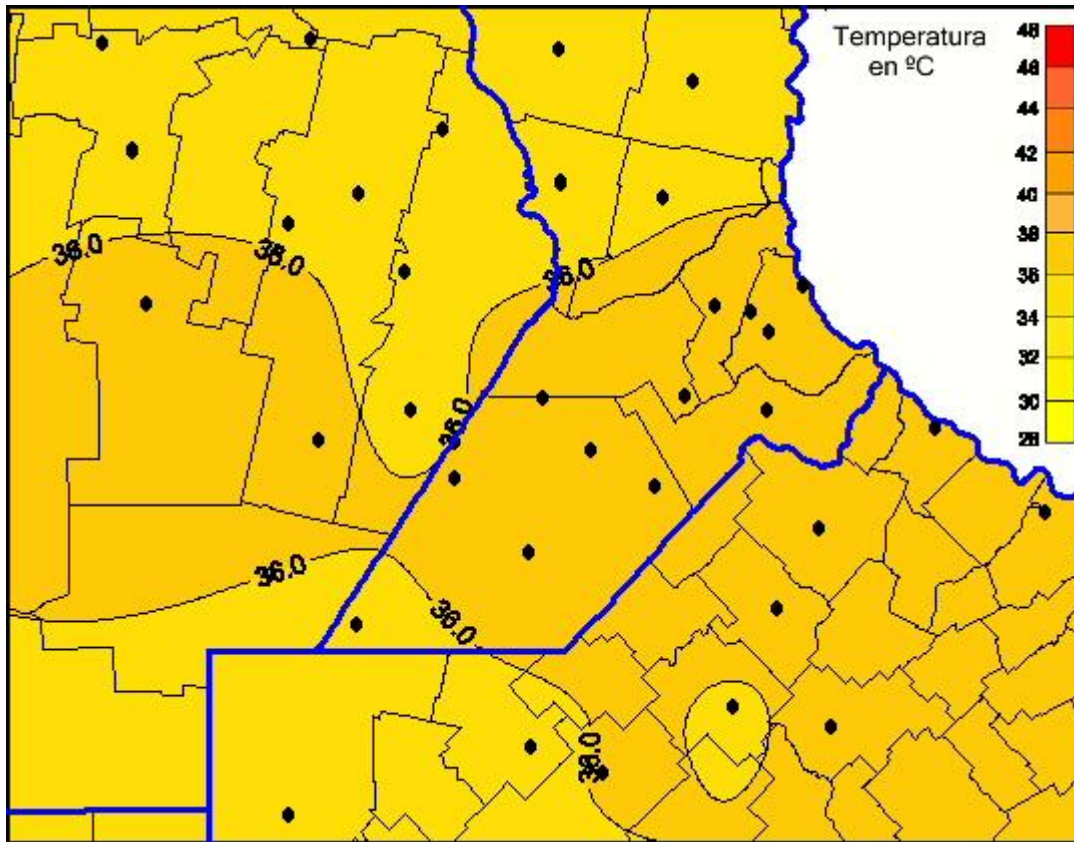

Temperaturas Máximas

Mapa de temperaturas máximas de las últimas 24 horas.
(Desde las 8:00AM hasta las 8:00AM). Se actualiza a las 10:00hs.

BOLSA
DE COMERCIO
DE ROSARIO

www.facebook.com/BCROficial

twitter.com/bcrgrensa