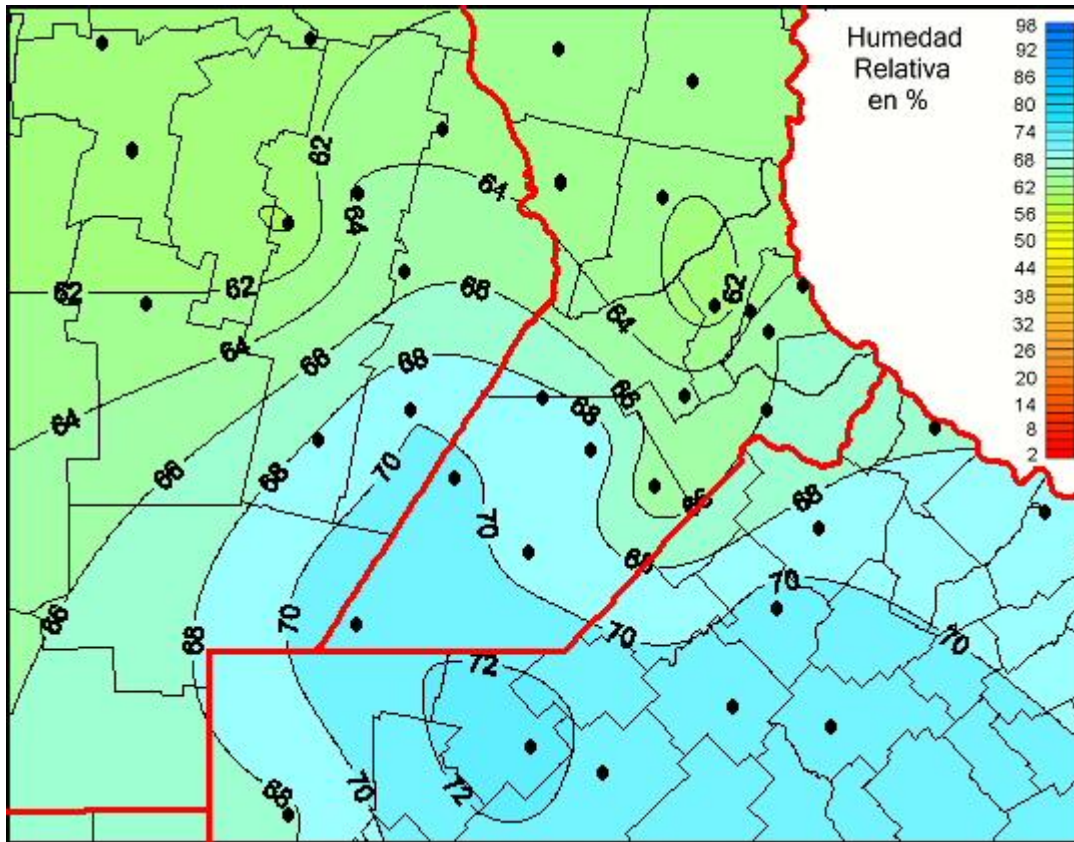

Humedad Relativa

Mapa de humedad relativa de las las últimas 24 horas.
(Desde las 8:00AM hasta las 8:00AM). Se actualiza a las 10:00hs.