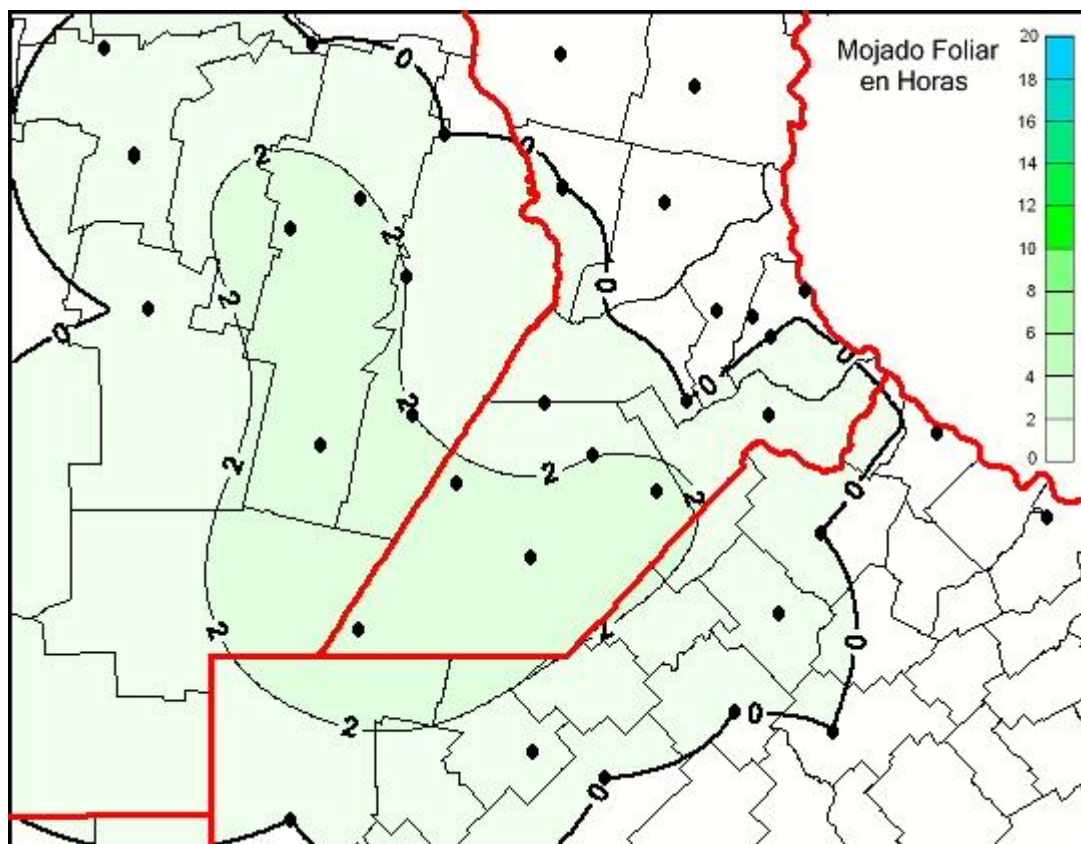

Humedad de Hoja

Mapa de humedad de hoja de las las últimas 24 horas.
(Desde las 8:00AM hasta las 8:00AM). Se actualiza a las 10:00hs.