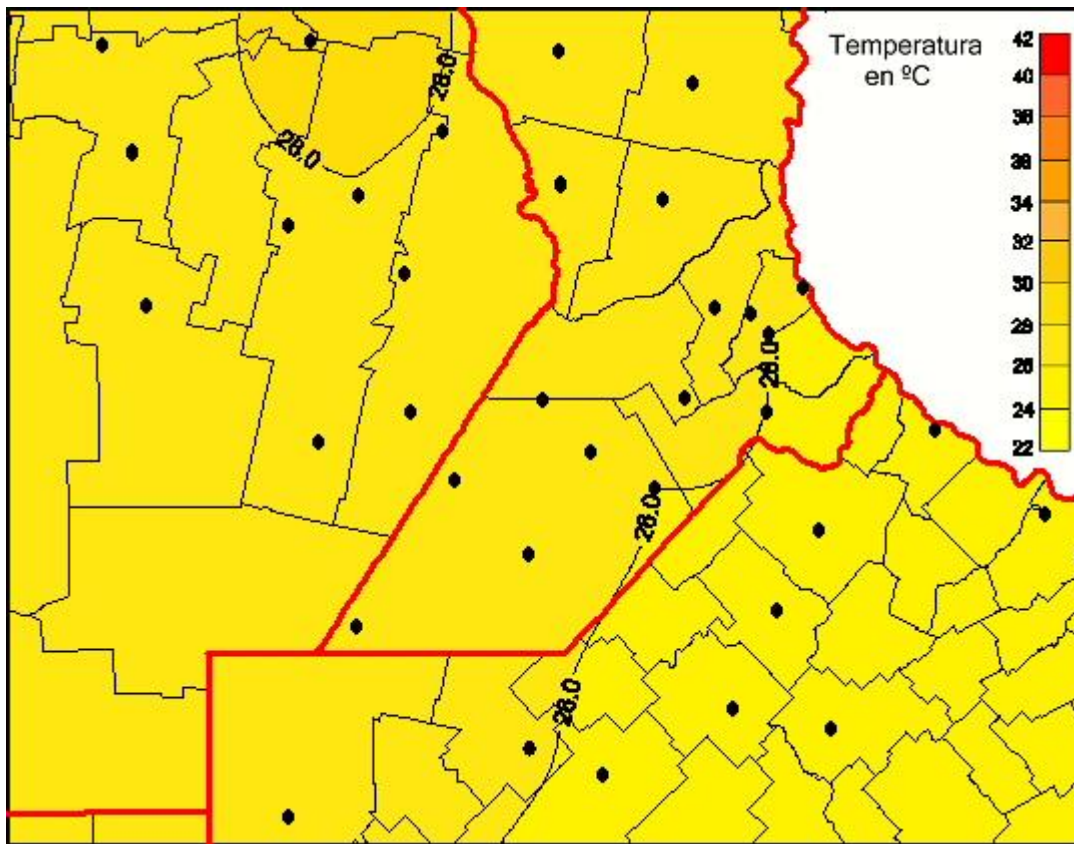

# Temperaturas Medias

Mapa de temperaturas medias de las últimas 72 horas.  
(Desde las 8:00AM hasta las 8:00AM). Se actualiza a las 10:00hs.