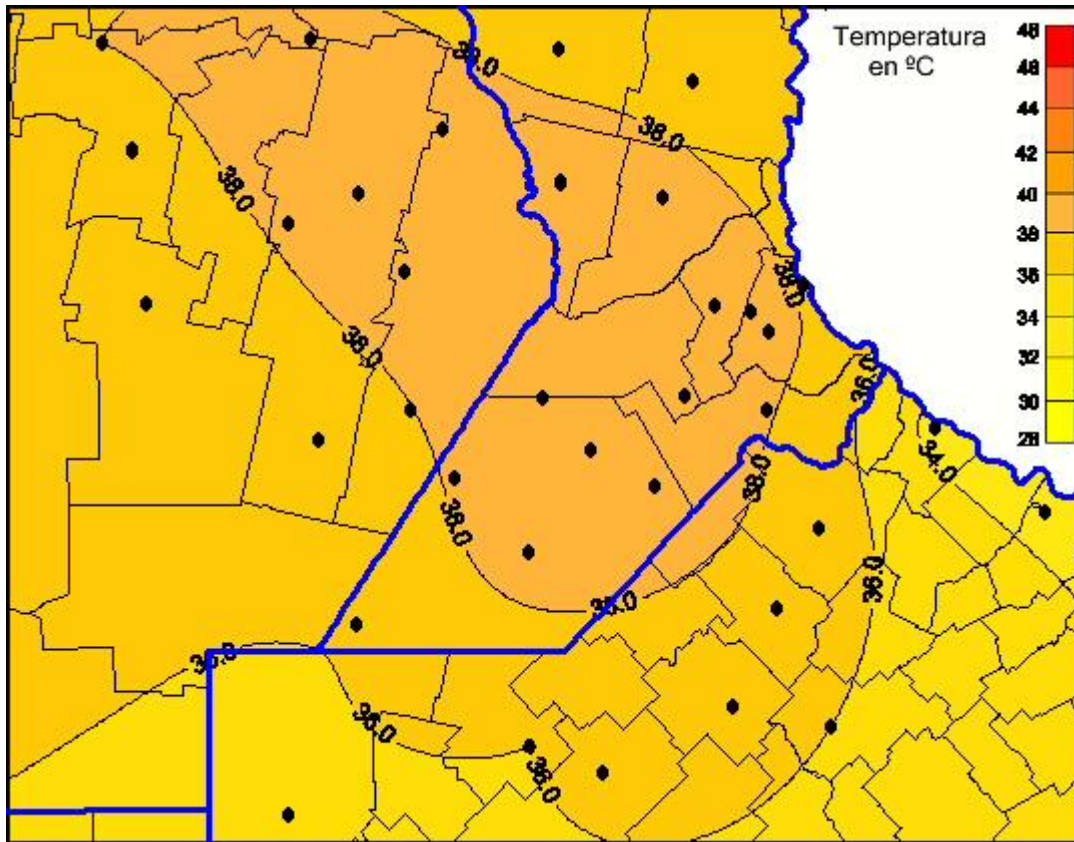

Temperaturas Máximas

Mapa de temperaturas máximas de las últimas 72 horas.
(Desde las 8:00AM hasta las 8:00AM). Se actualiza a las 10:00hs.