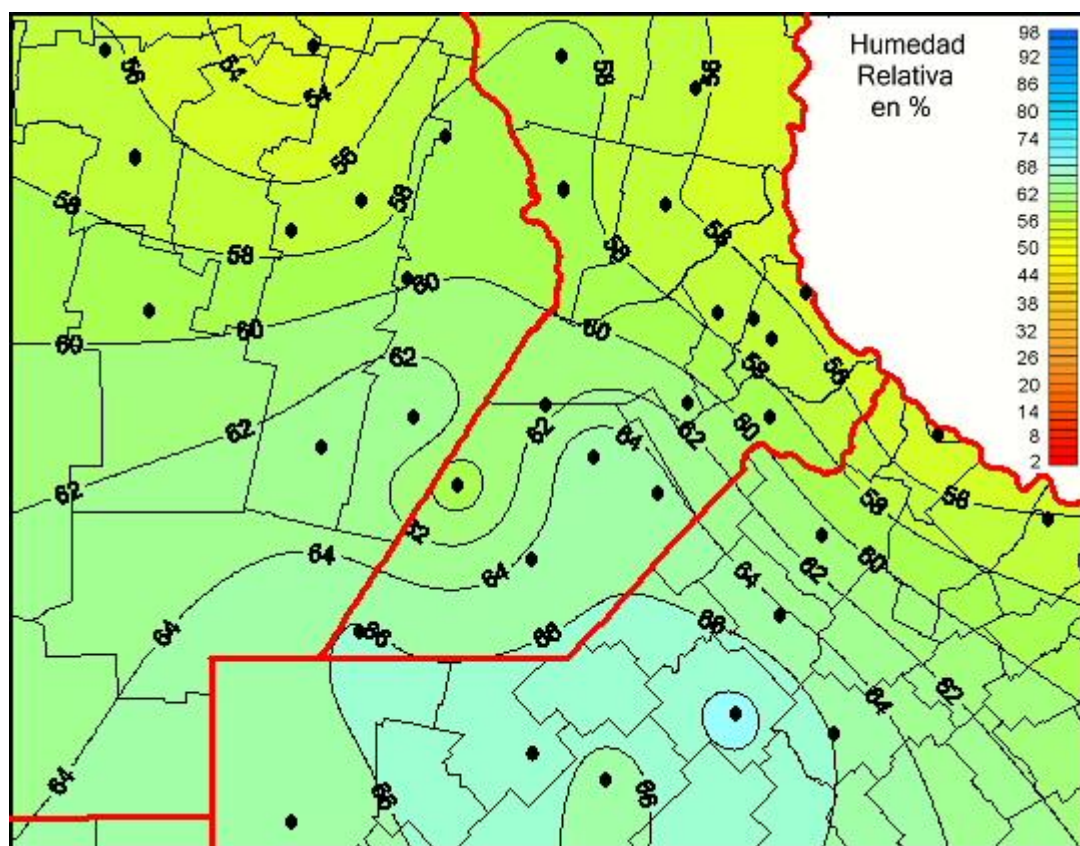

## Humedad Relativa

Mapa de humedad relativa de las últimas 72 horas.  
(Desde las 8:00AM hasta las 8:00AM). Se actualiza a las 10:00hs.