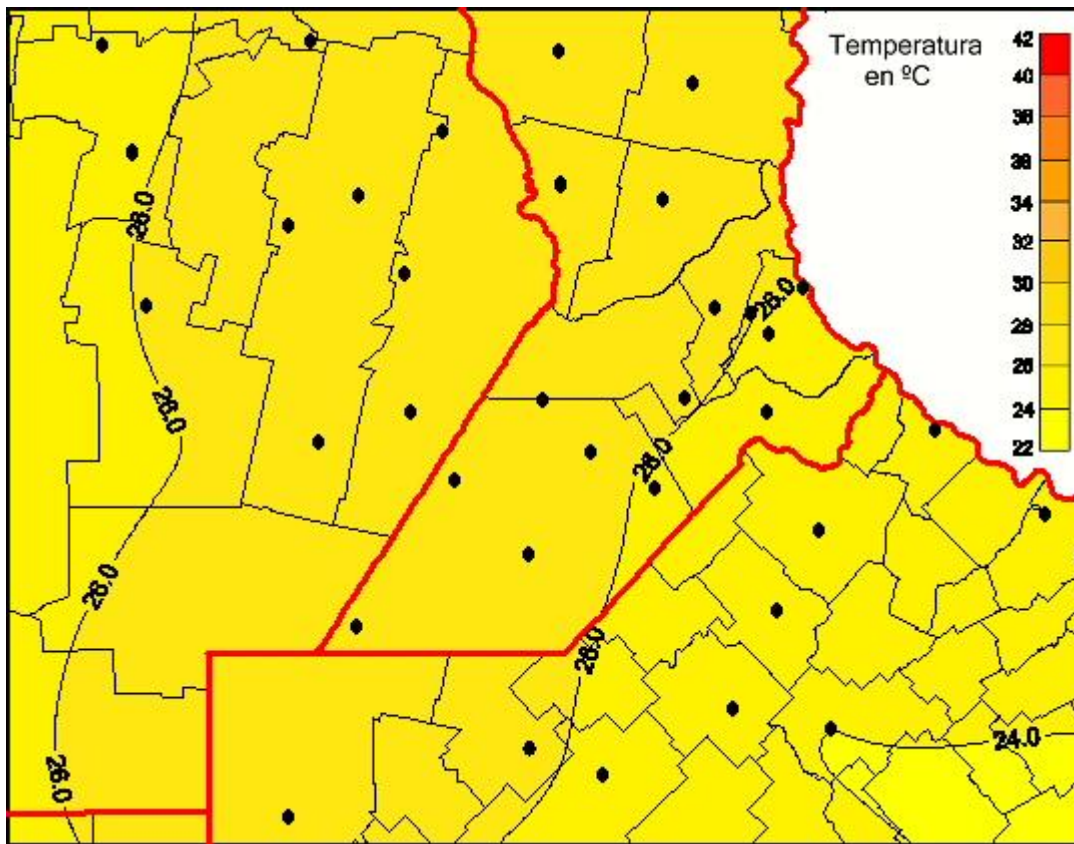

Temperaturas Medias

Mapa de temperaturas medias de las las últimas 24 horas.
(Desde las 8:00AM hasta las 8:00AM). Se actualiza a las 10:00hs.