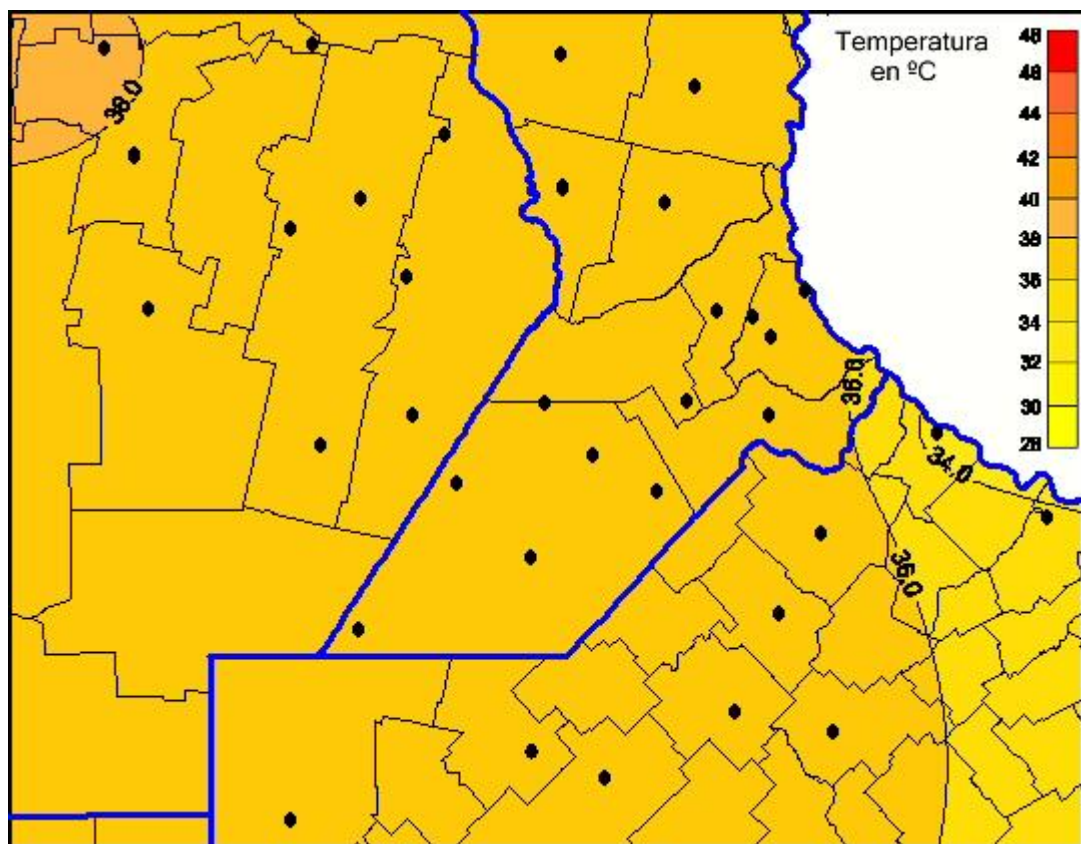

Temperaturas Máximas

Mapa de temperaturas máximas de las las últimas 24 horas.
(Desde las 8:00AM hasta las 8:00AM). Se actualiza a las 10:00hs.

BOLSA
DE COMERCIO
DE ROSARIO

www.facebook.com/BCROficial

twitter.com/bcrgrensa