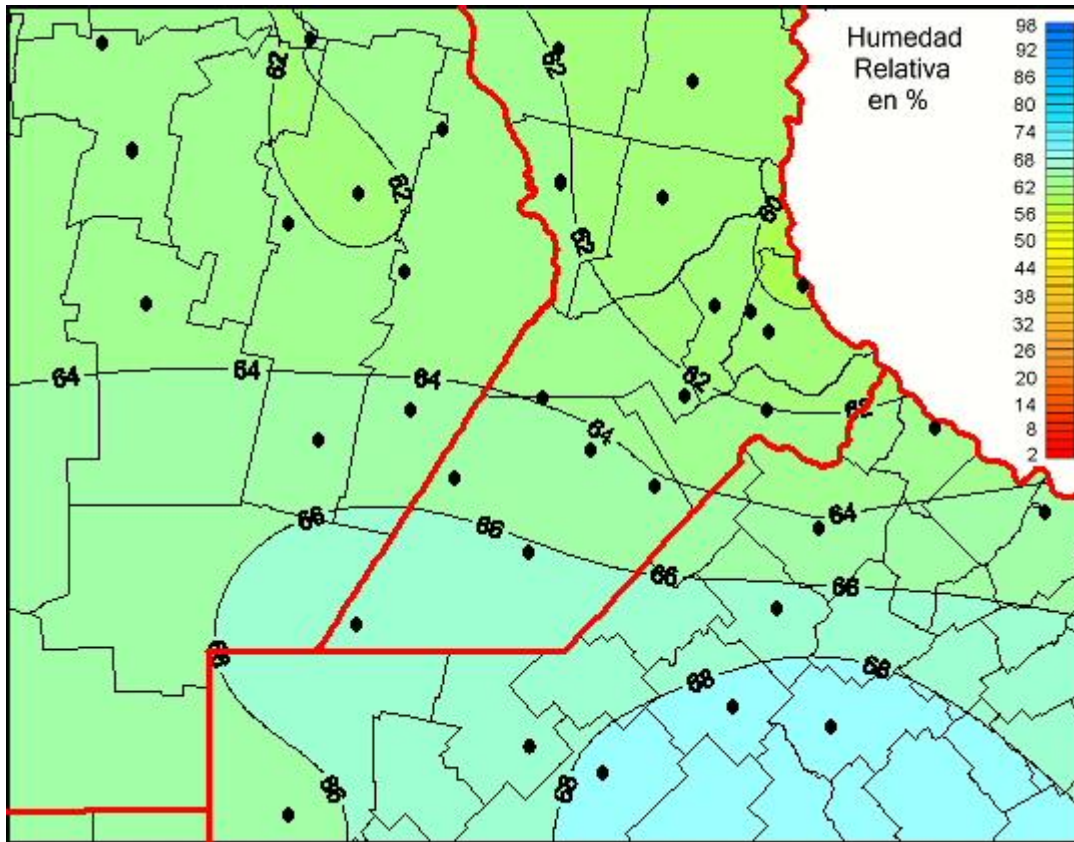

Humedad Relativa

Mapa de humedad relativa de las últimas 24 horas.
(Desde las 8:00AM hasta las 8:00AM). Se actualiza a las 10:00hs.