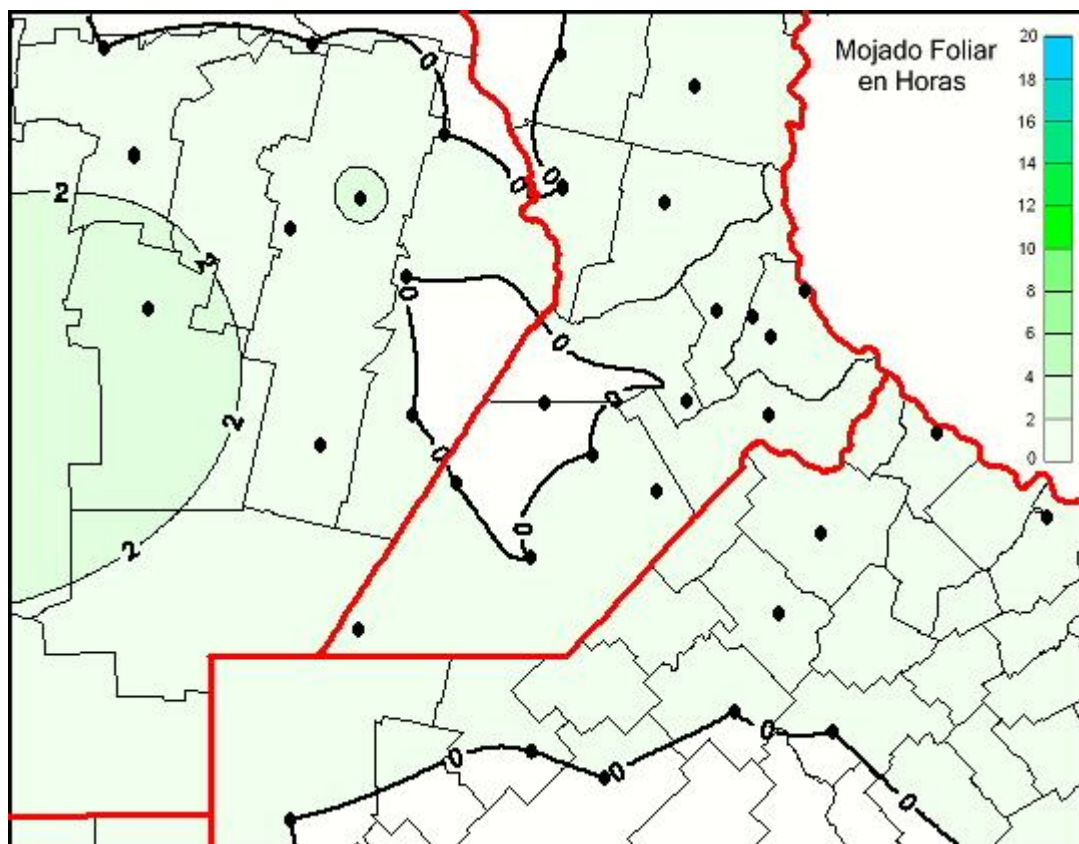

Humedad de Hoja

Mapa de humedad de hoja de las las últimas 24 horas.
(Desde las 8:00AM hasta las 8:00AM). Se actualiza a las 10:00hs.