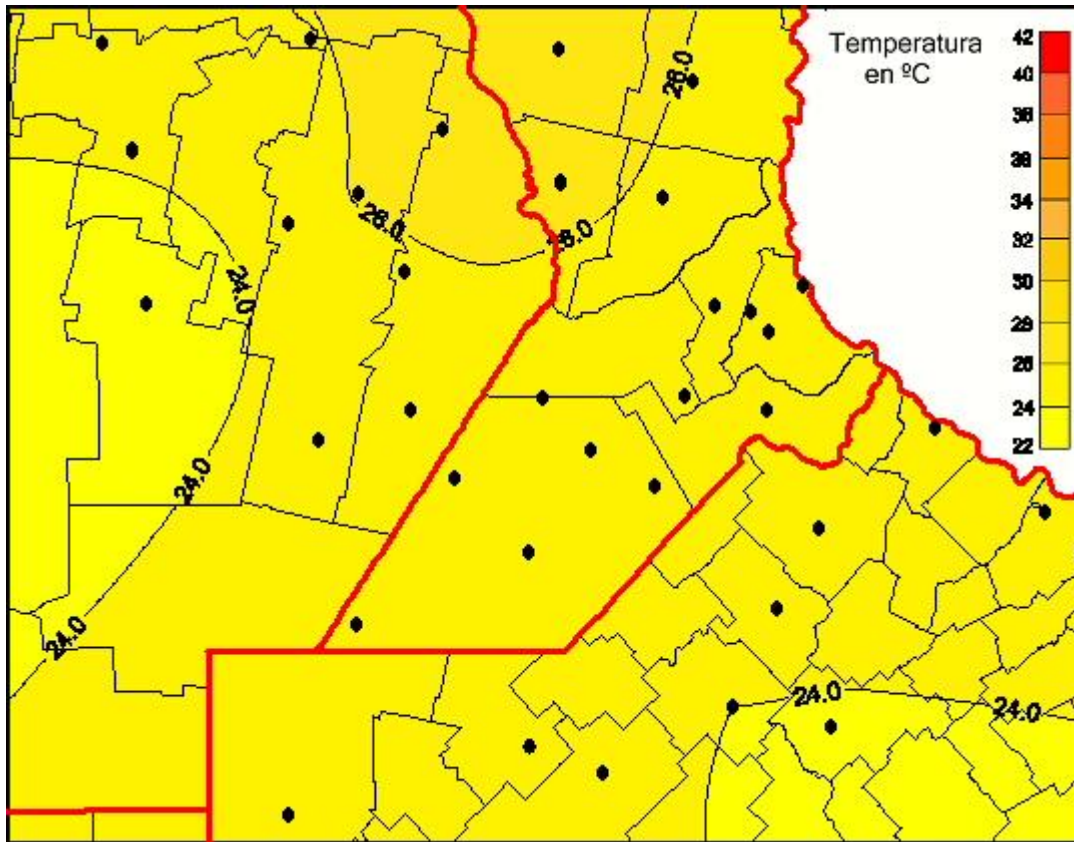

Temperaturas Medias

Mapa de temperaturas medias de las las últimas 24 horas.
(Desde las 8:00AM hasta las 8:00AM). Se actualiza a las 10:00hs.