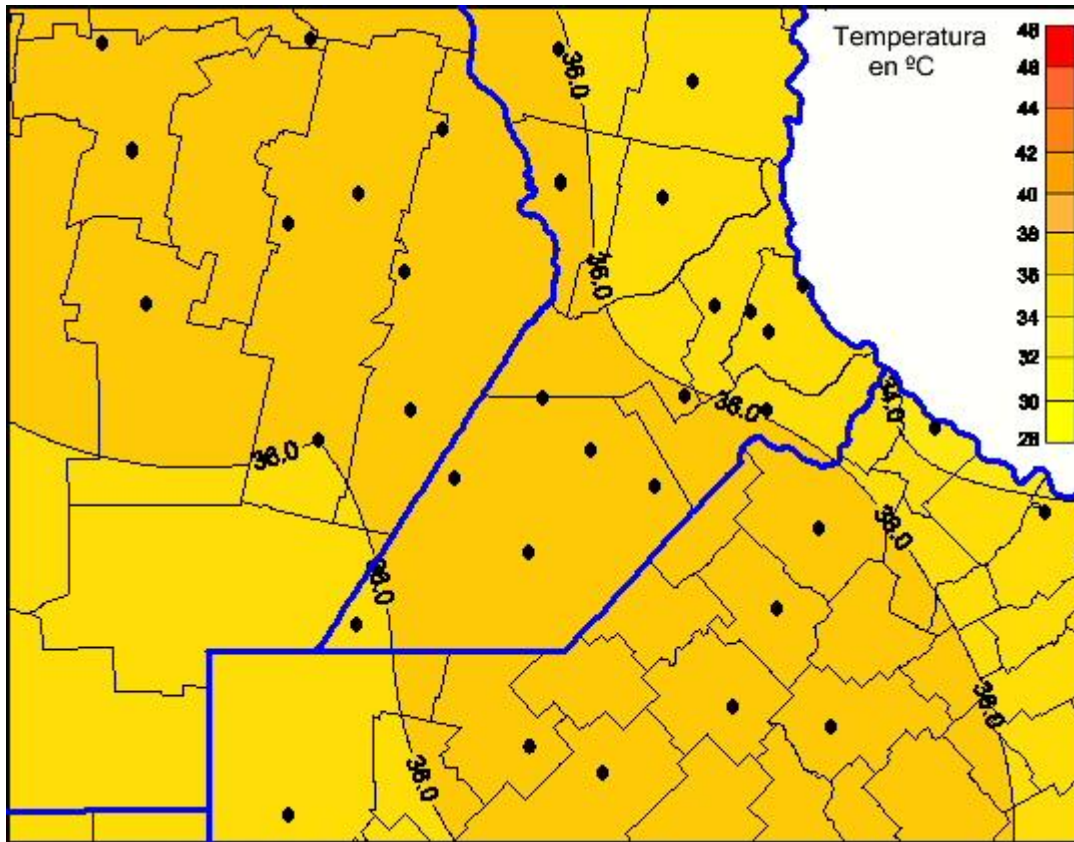

# Temperaturas Máximas

Mapa de temperaturas máximas de las últimas 24 horas.  
(Desde las 8:00AM hasta las 8:00AM). Se actualiza a las 10:00hs.