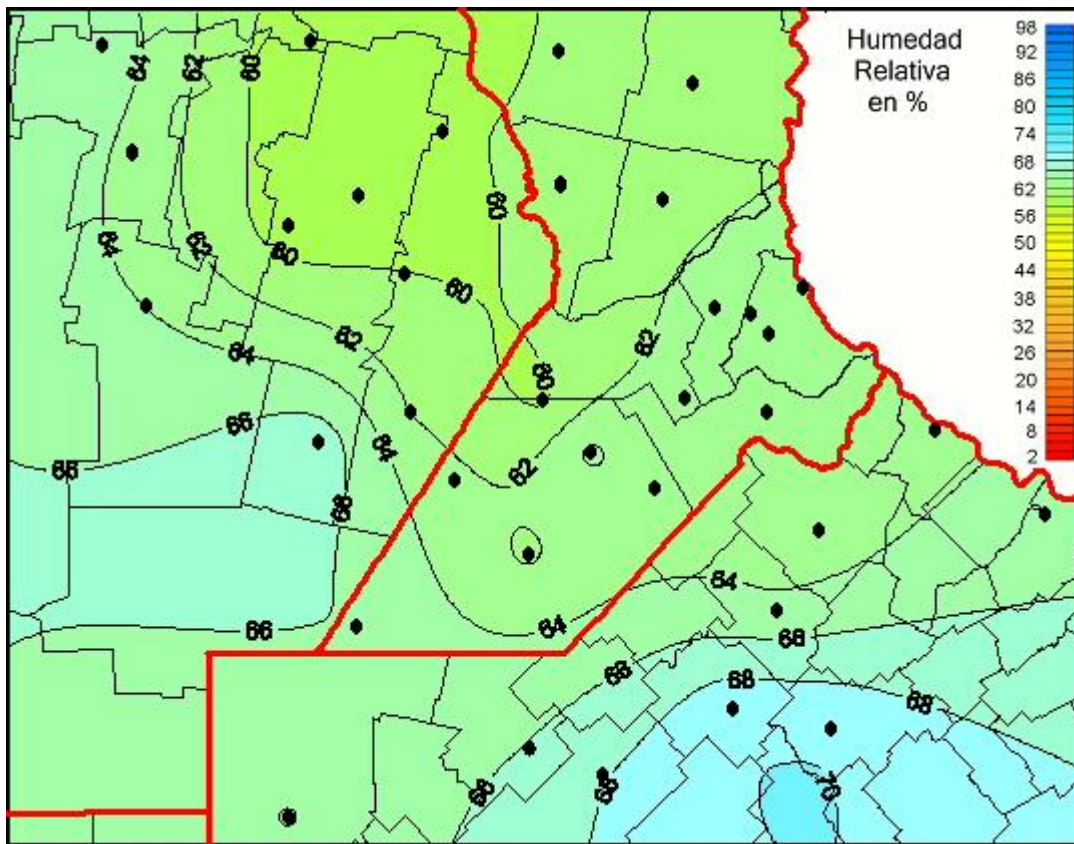

# Humedad Relativa

Mapa de humedad relativa de las las últimas 24 horas.  
(Desde las 8:00AM hasta las 8:00AM). Se actualiza a las 10:00hs.