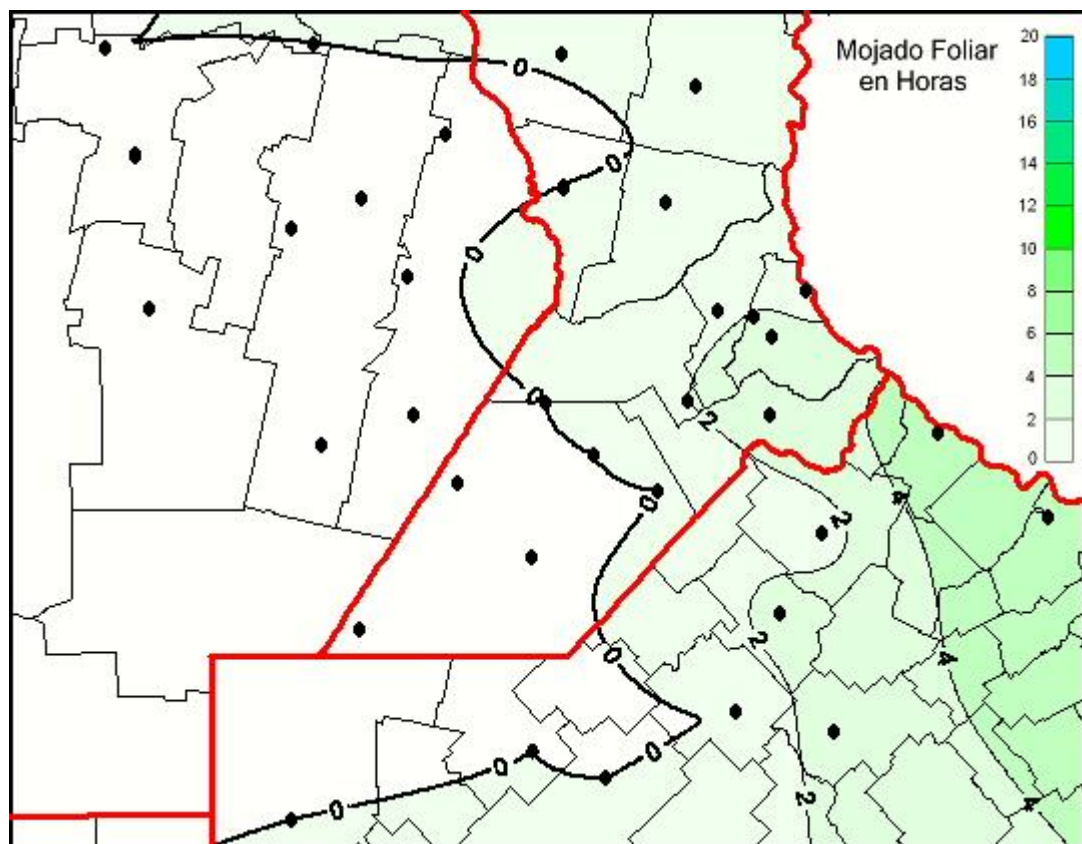

Humedad de Hoja

Mapa de humedad de hoja de las las últimas 24 horas.
(Desde las 8:00AM hasta las 8:00AM). Se actualiza a las 10:00hs.