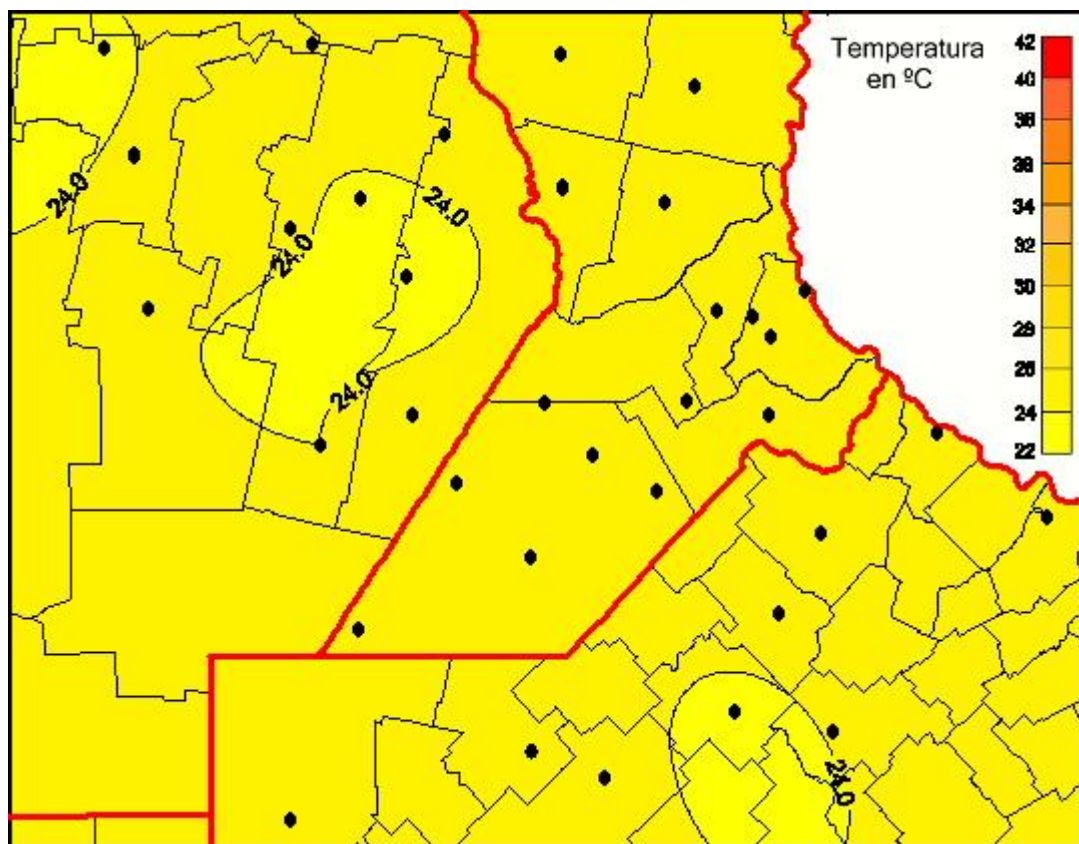

Temperaturas Medias

Mapa de temperaturas medias de las últimas 24 horas.
(Desde las 8:00AM hasta las 8:00AM). Se actualiza a las 10:00hs.