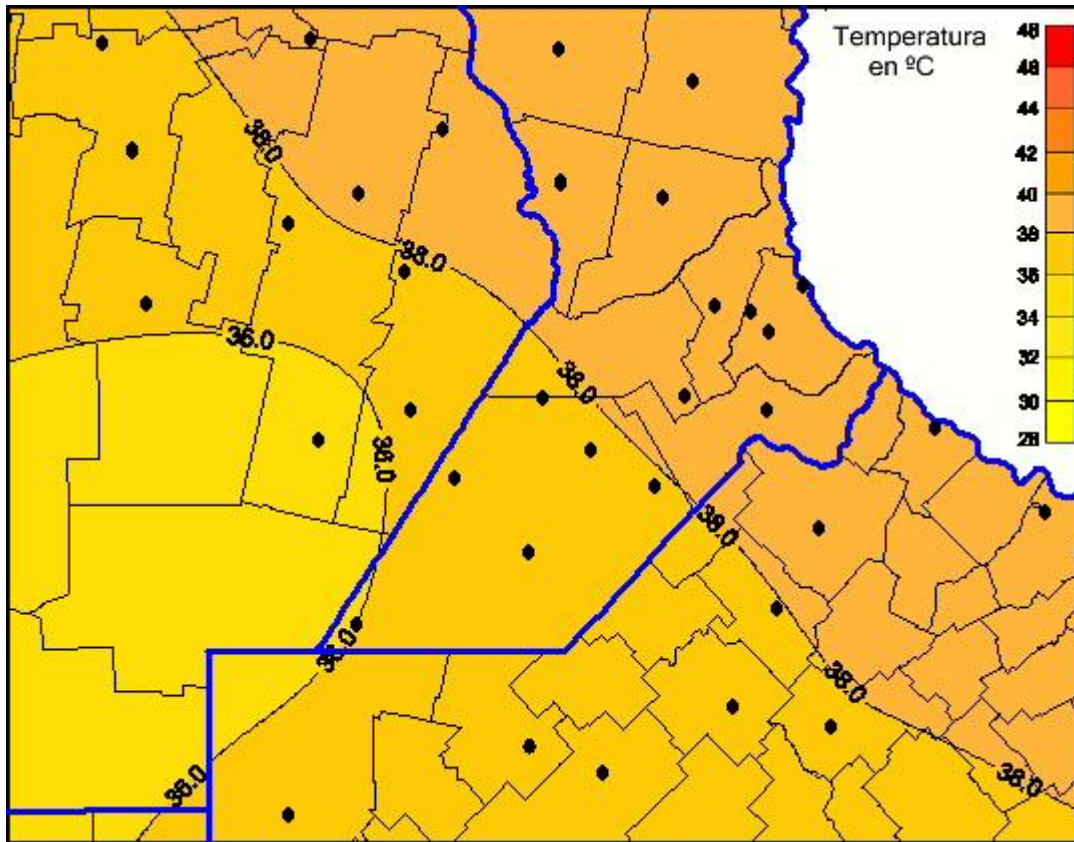

Temperaturas Máximas

Mapa de temperaturas máximas de las las últimas 24 horas.
(Desde las 8:00AM hasta las 8:00AM). Se actualiza a las 10:00hs.