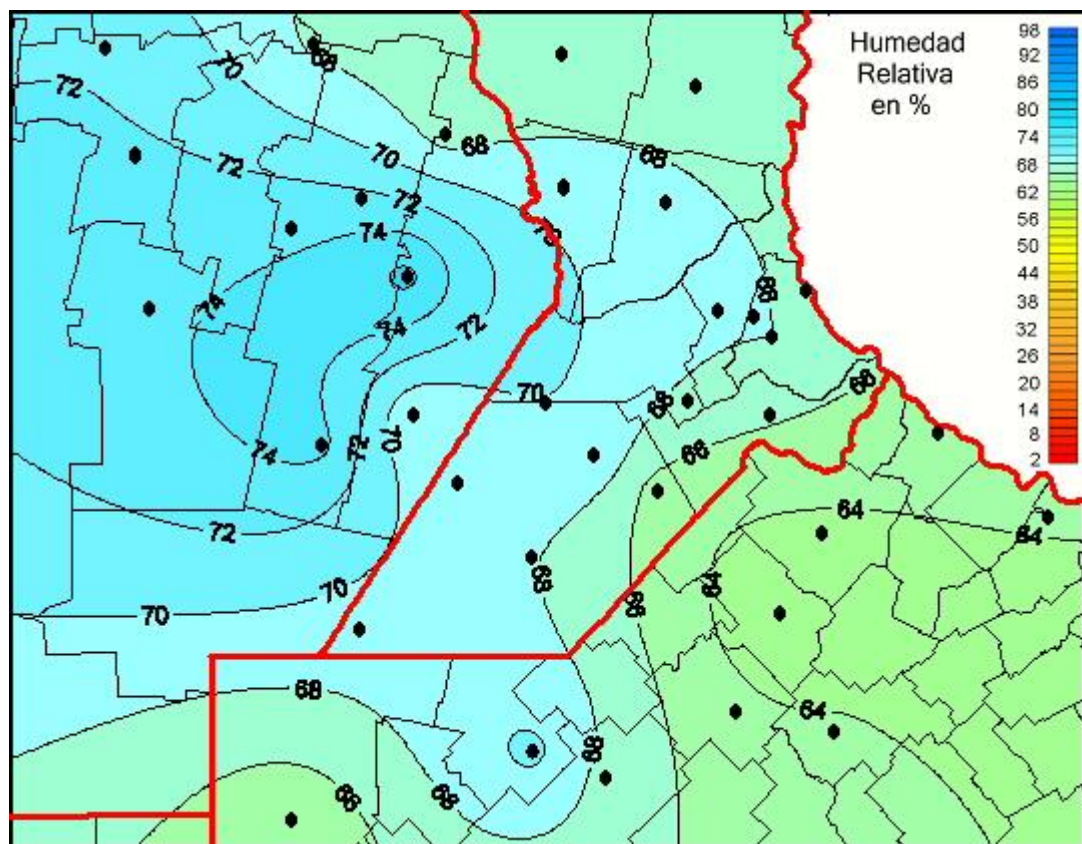

Humedad Relativa

Mapa de humedad relativa de las las últimas 24 horas.
(Desde las 8:00AM hasta las 8:00AM). Se actualiza a las 10:00hs.