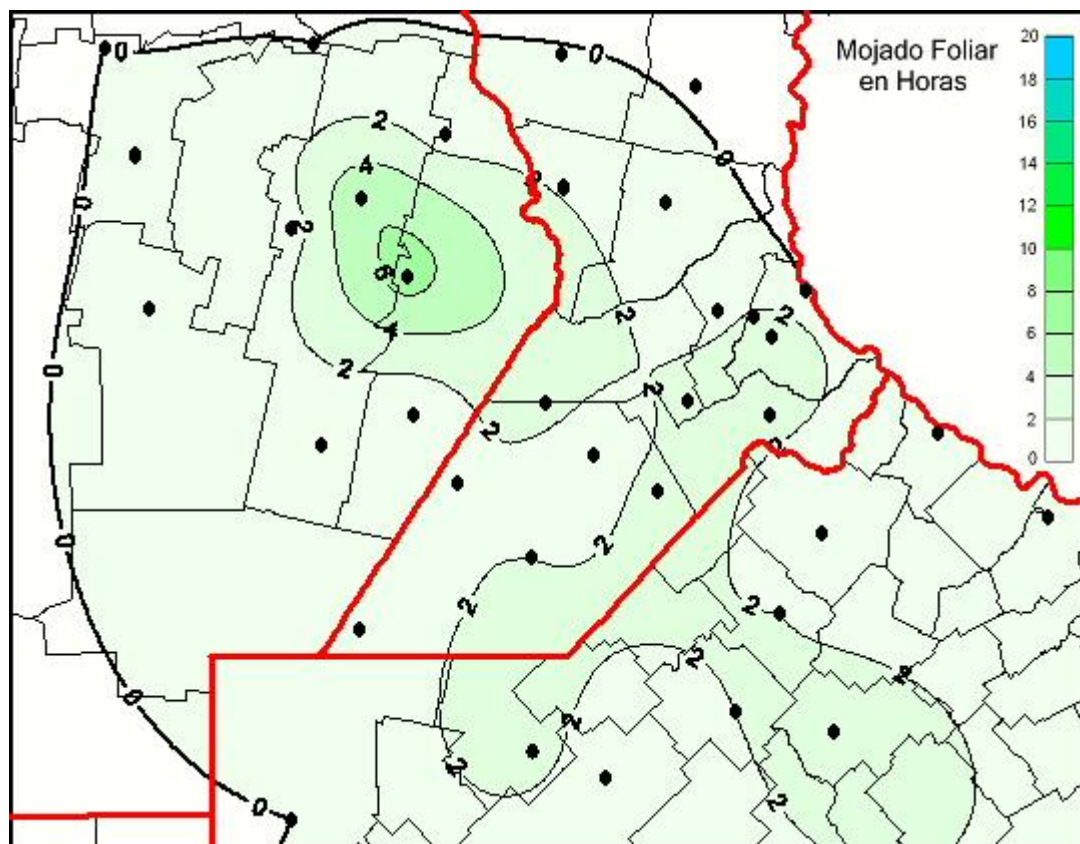

Humedad de Hoja

Mapa de humedad de hoja de las las últimas 24 horas.
(Desde las 8:00AM hasta las 8:00AM). Se actualiza a las 10:00hs.