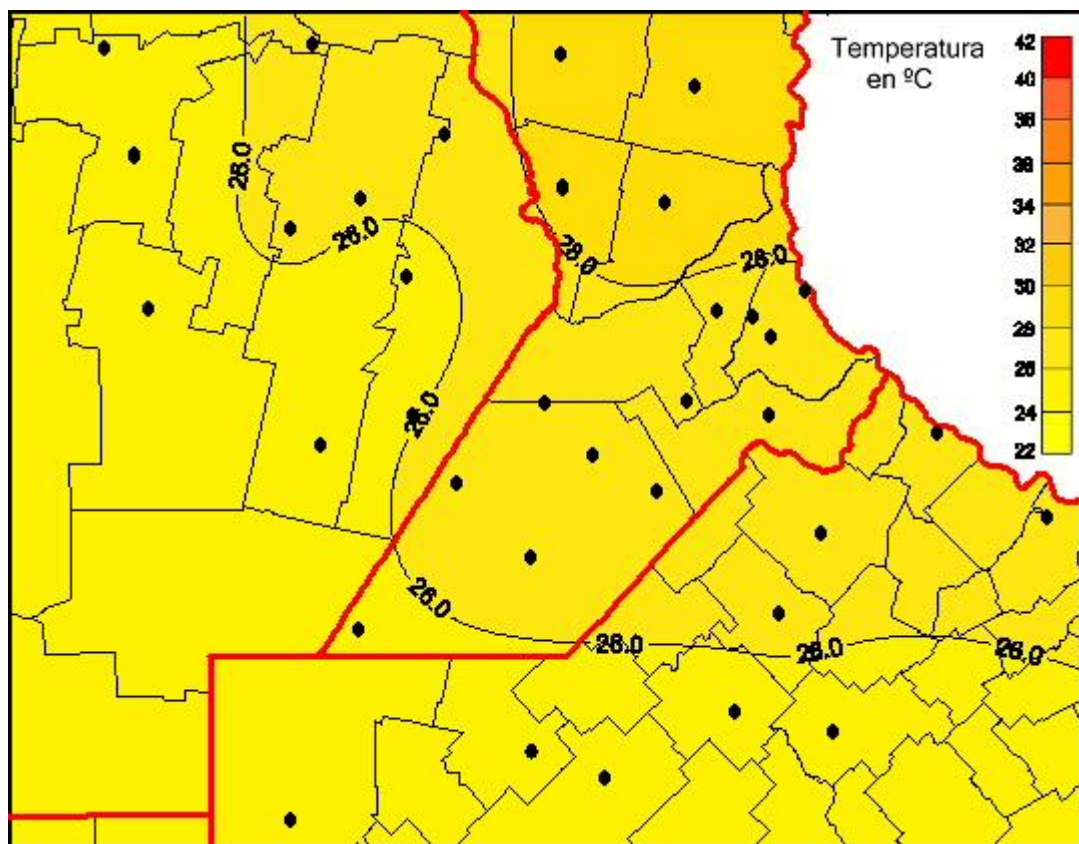

## Temperaturas Medias

Mapa de temperaturas medias de las últimas 24 horas.  
(Desde las 8:00AM hasta las 8:00AM). Se actualiza a las 10:00hs.