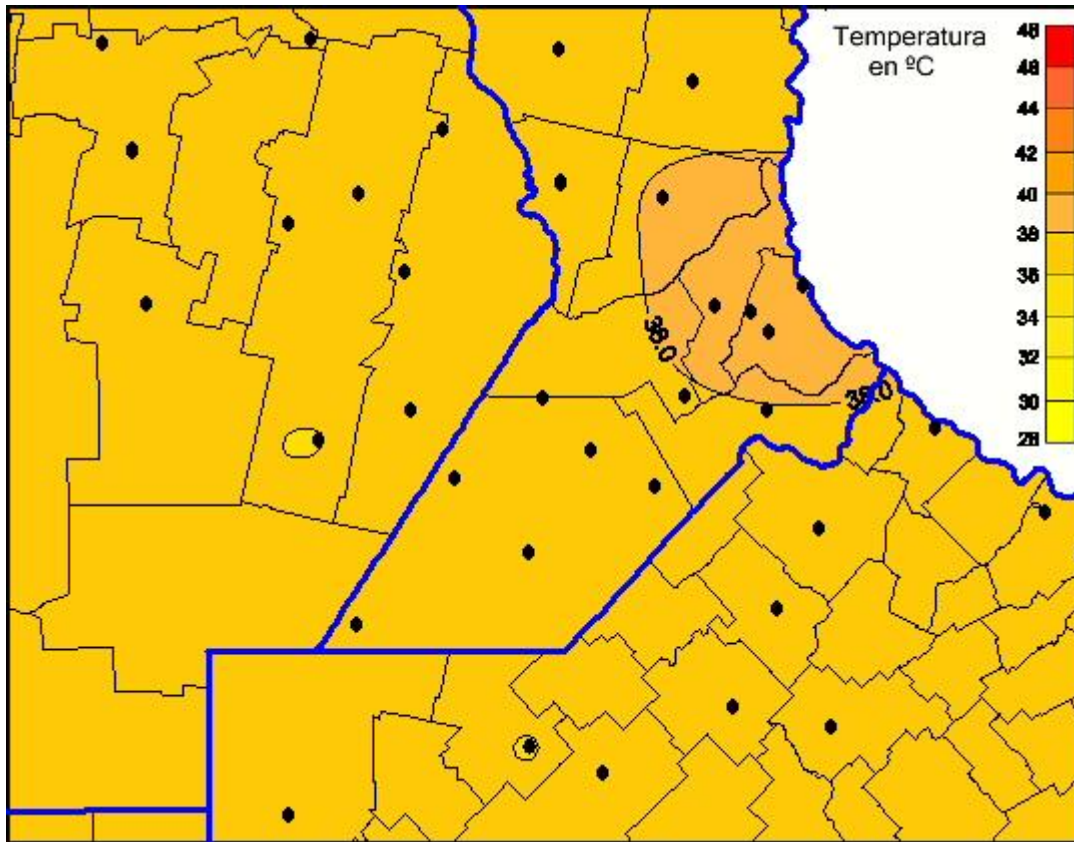

Temperaturas Máximas

Mapa de temperaturas máximas de las últimas 24 horas.
(Desde las 8:00AM hasta las 8:00AM). Se actualiza a las 10:00hs.