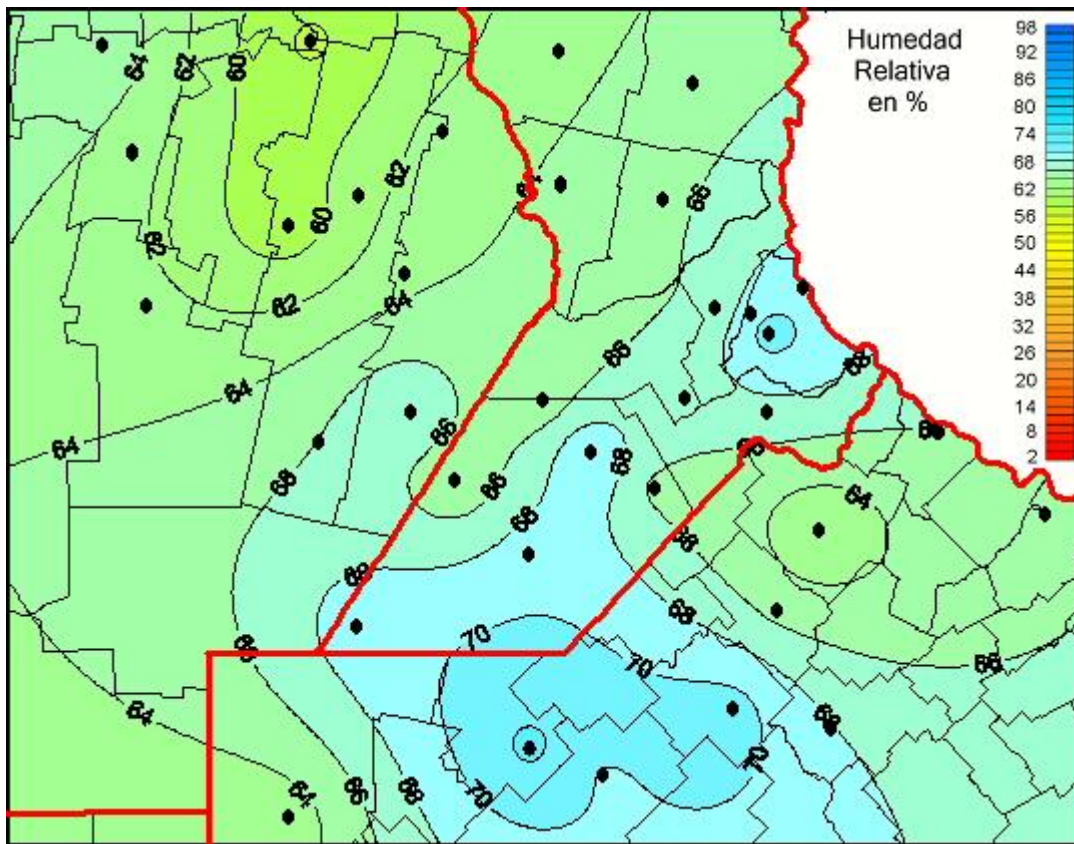

Humedad Relativa

Mapa de humedad relativa de las las últimas 24 horas.
(Desde las 8:00AM hasta las 8:00AM). Se actualiza a las 10:00hs.