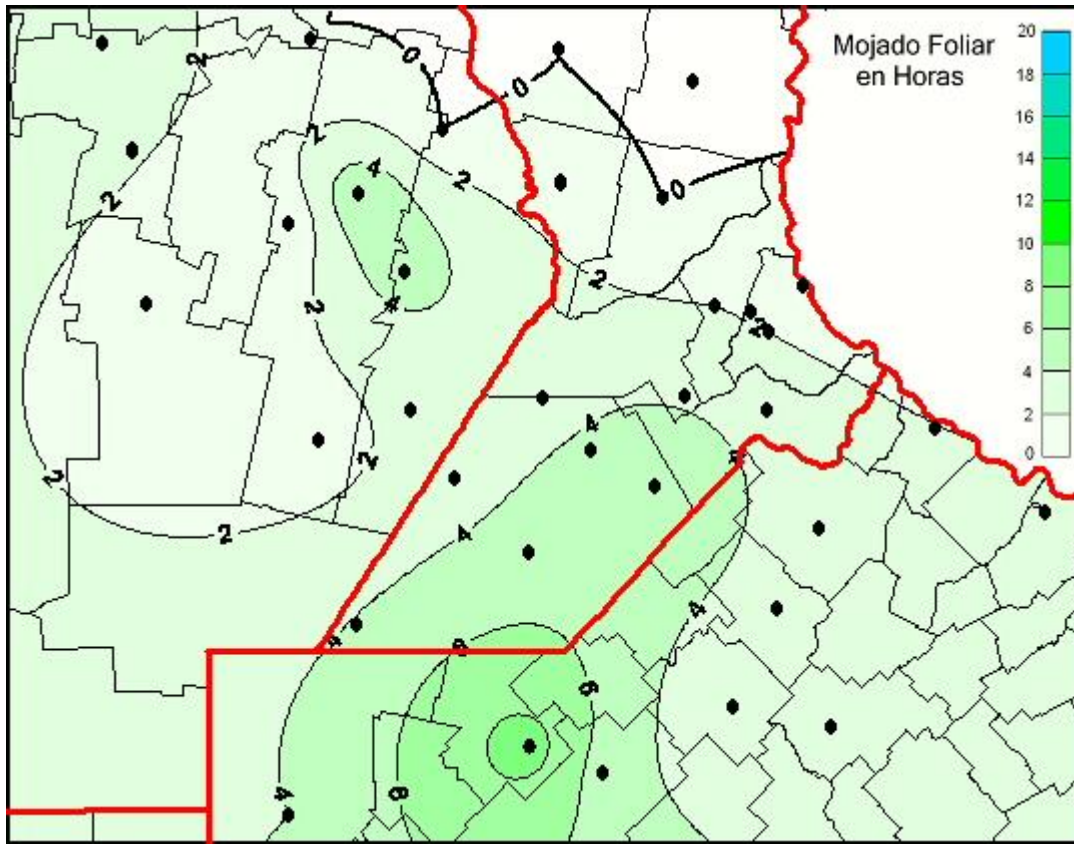

Humedad de Hoja

Mapa de humedad de hoja de las las últimas 24 horas.
(Desde las 8:00AM hasta las 8:00AM). Se actualiza a las 10:00hs.