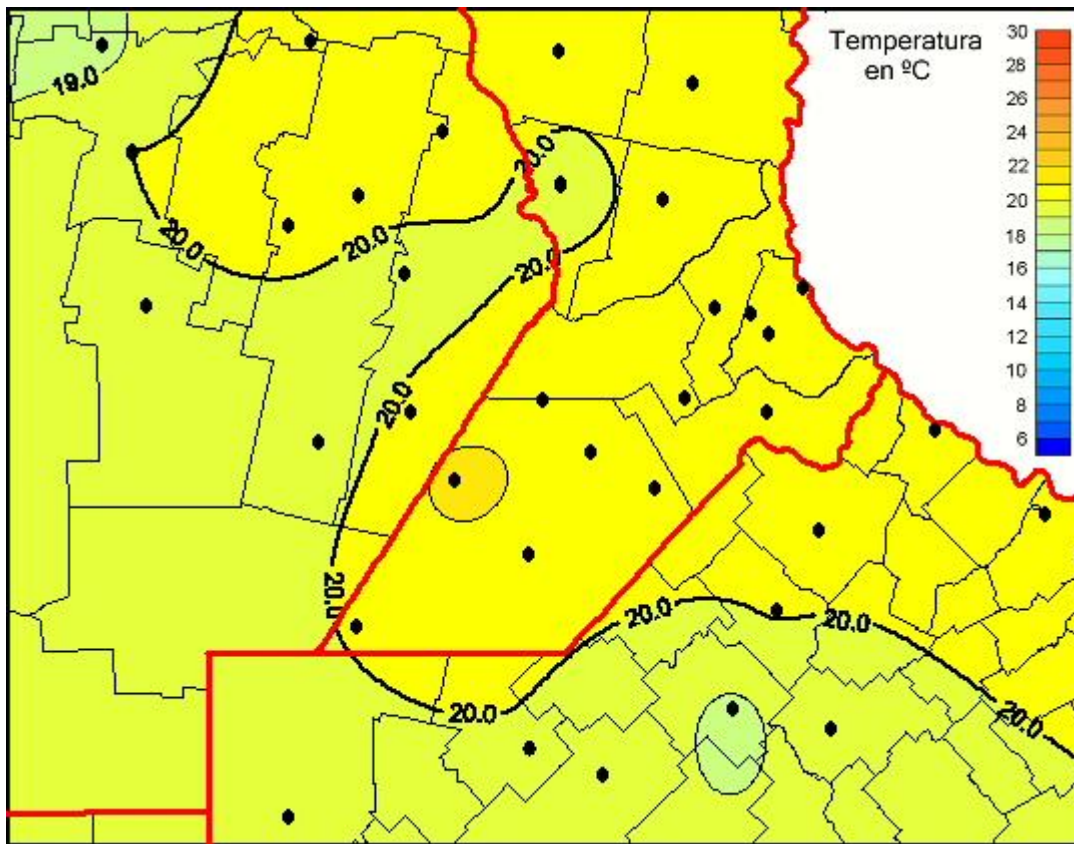

# Temperaturas Medias

Mapa de temperaturas medias de las las últimas 120 horas.  
(Desde las 8:00AM hasta las 8:00AM). Se actualiza a las 10:00hs.