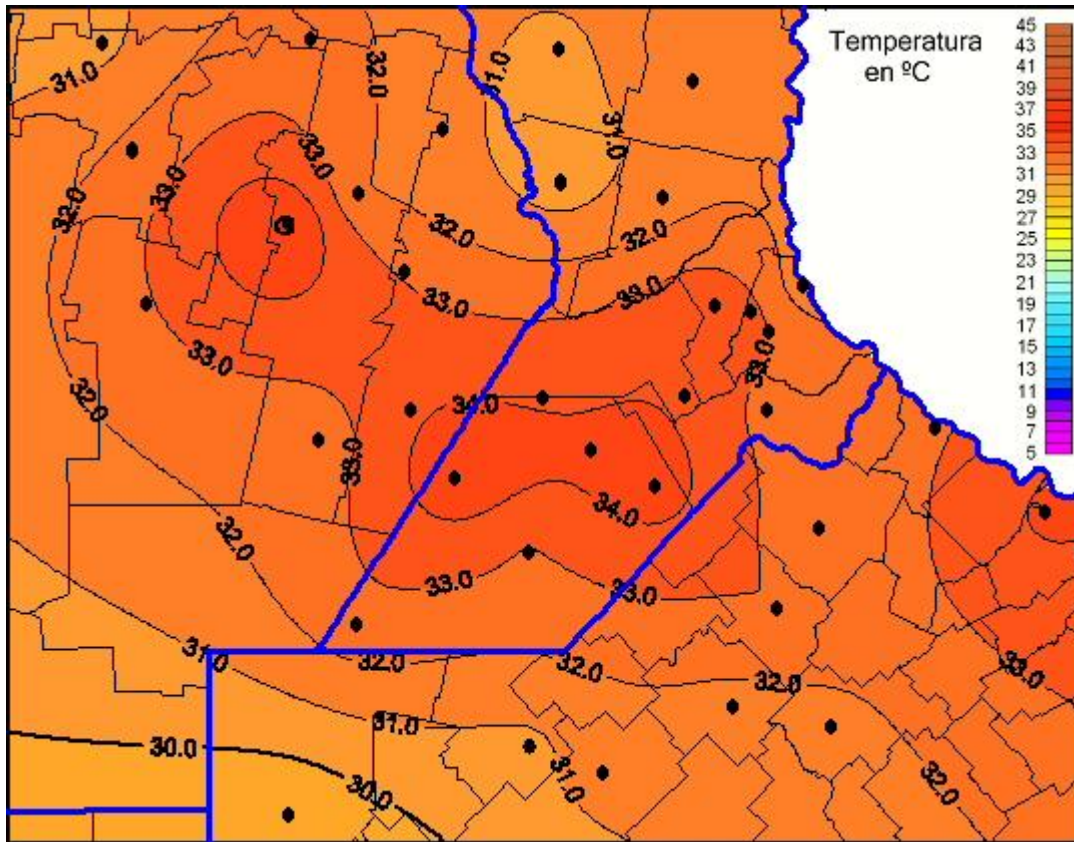

Temperaturas Máximas

Mapa de temperaturas máximas de las las últimas 120 horas.
(Desde las 8:00AM hasta las 8:00AM). Se actualiza a las 10:00hs.