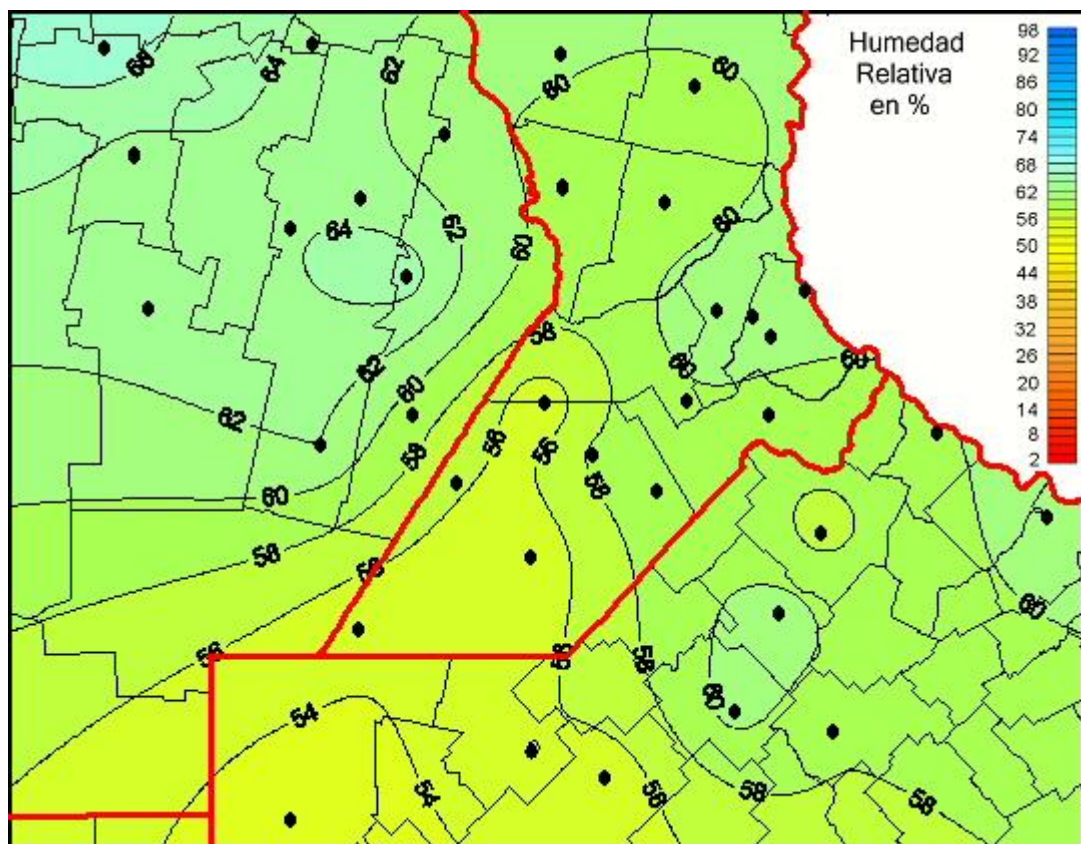

Humedad Relativa

Mapa de humedad relativa de las últimas 120 horas.
(Desde las 8:00AM hasta las 8:00AM). Se actualiza a las 10:00hs.