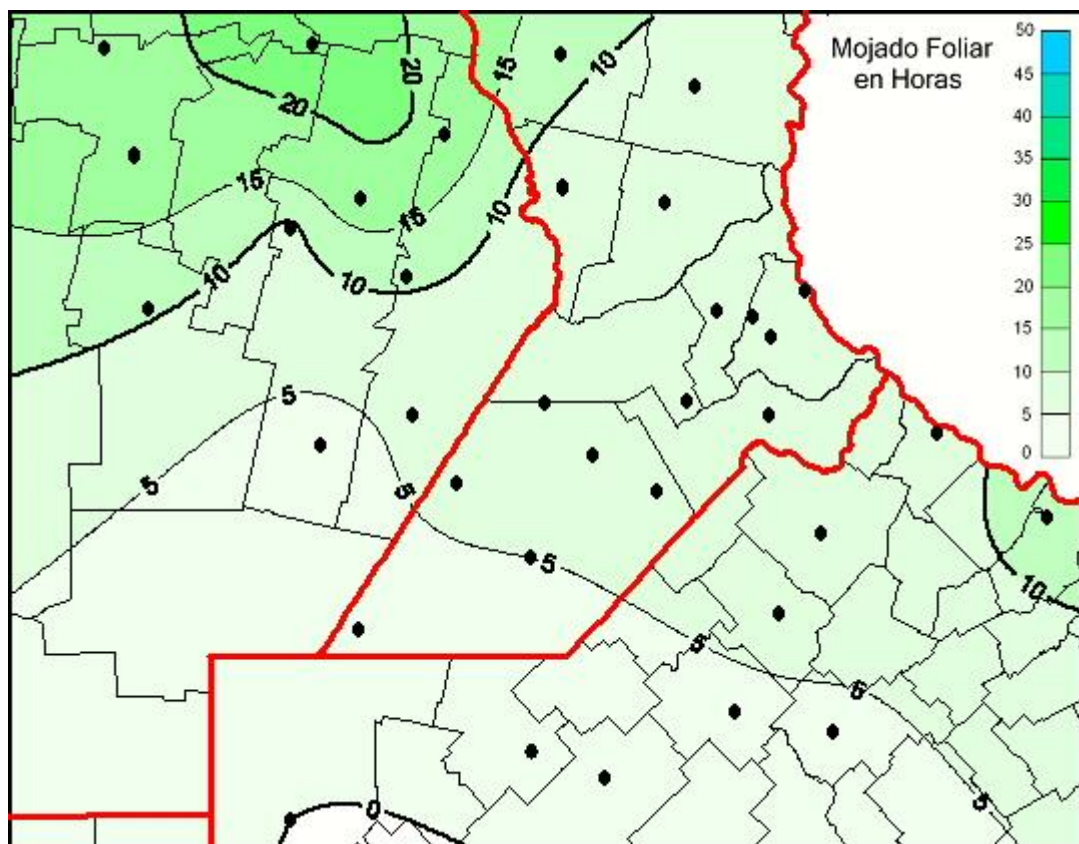

## Humedad de Hoja

Mapa de humedad de hoja de las últimas 120 horas.  
(Desde las 8:00AM hasta las 8:00AM). Se actualiza a las 10:00hs.

BOLSA  
DE COMERCIO  
DE ROSARIO

 [www.facebook.com/BCROficial](http://www.facebook.com/BCROficial)