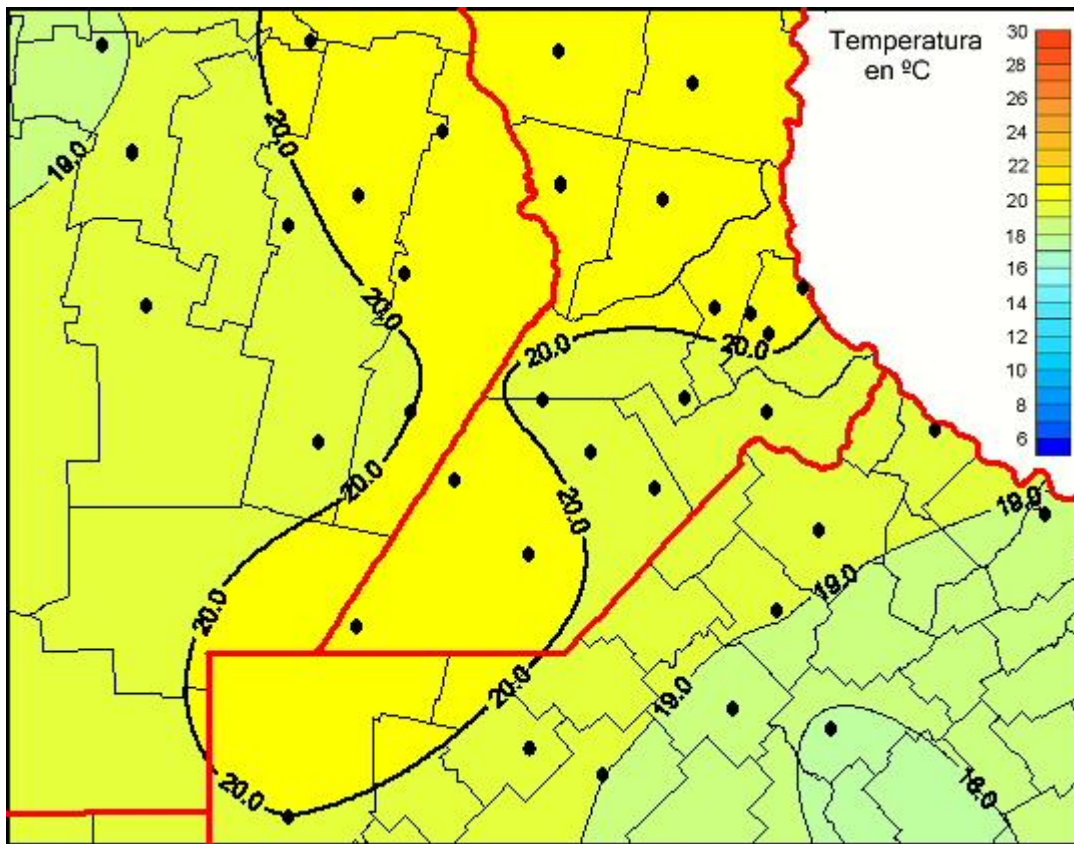

Temperaturas Medias

Mapa de temperaturas medias de las últimas 24 horas.
(Desde las 8:00AM hasta las 8:00AM). Se actualiza a las 10:00hs.