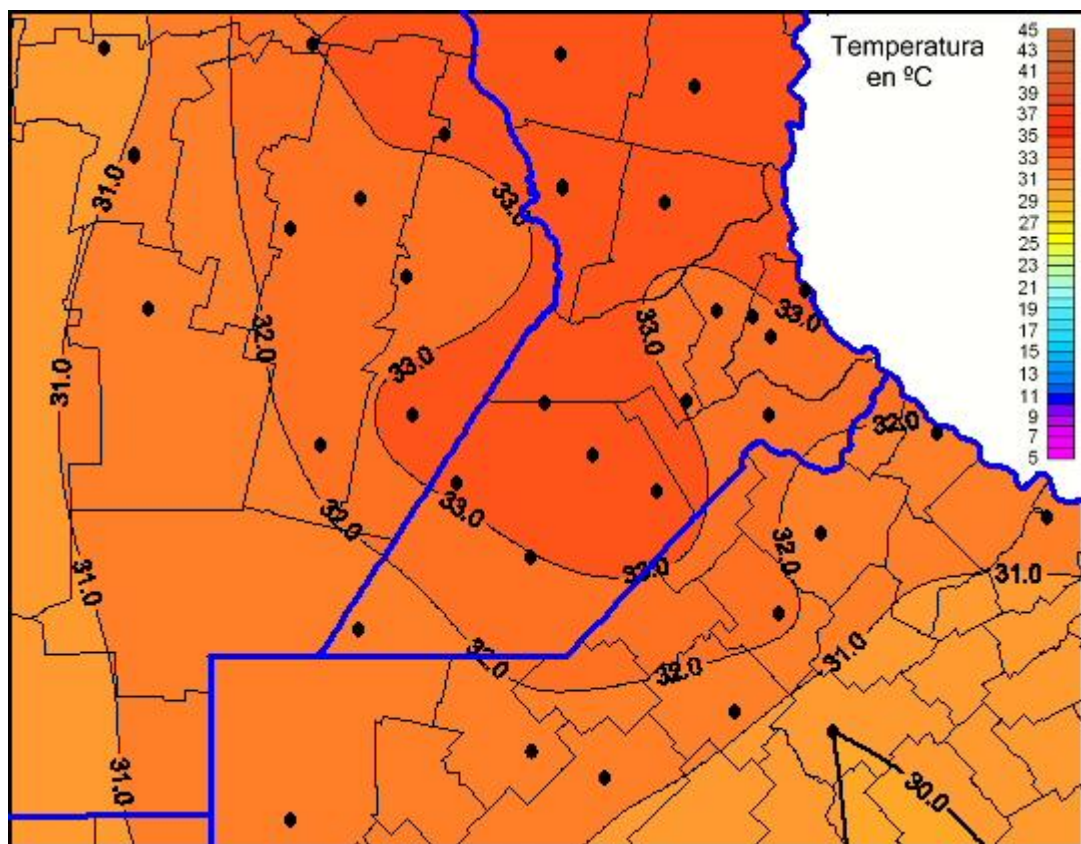

## Temperaturas Máximas

Mapa de temperaturas máximas de las últimas 24 horas.  
(Desde las 8:00AM hasta las 8:00AM). Se actualiza a las 10:00hs.