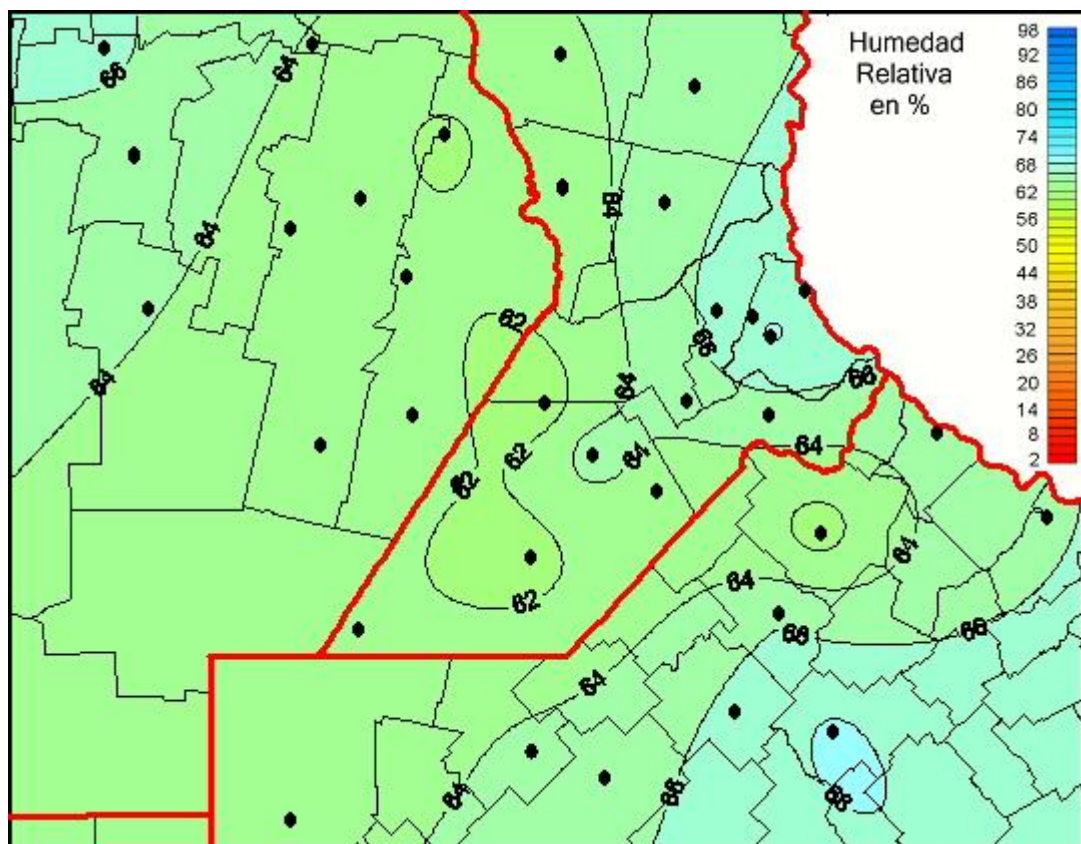

Humedad Relativa

Mapa de humedad relativa de las últimas 24 horas.
(Desde las 8:00AM hasta las 8:00AM). Se actualiza a las 10:00hs.