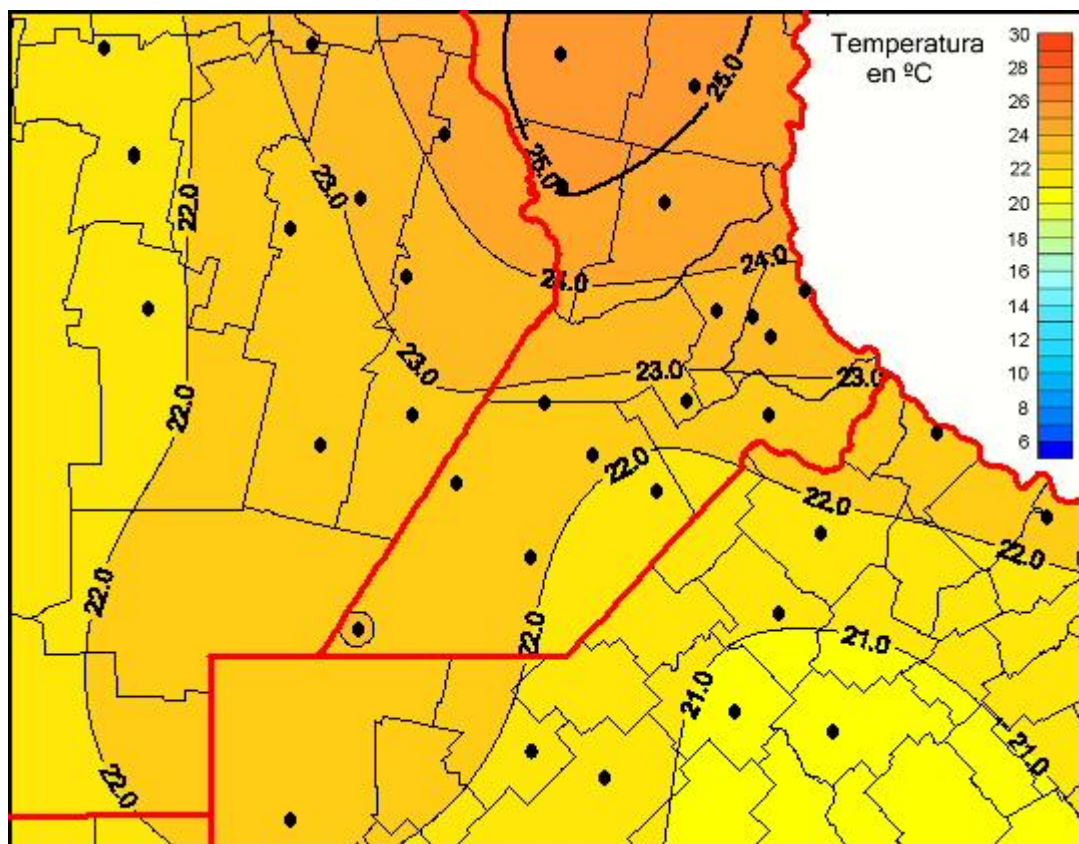

Temperaturas Medias

Mapa de temperaturas medias de las las últimas 24 horas.
(Desde las 8:00AM hasta las 8:00AM). Se actualiza a las 10:00hs.