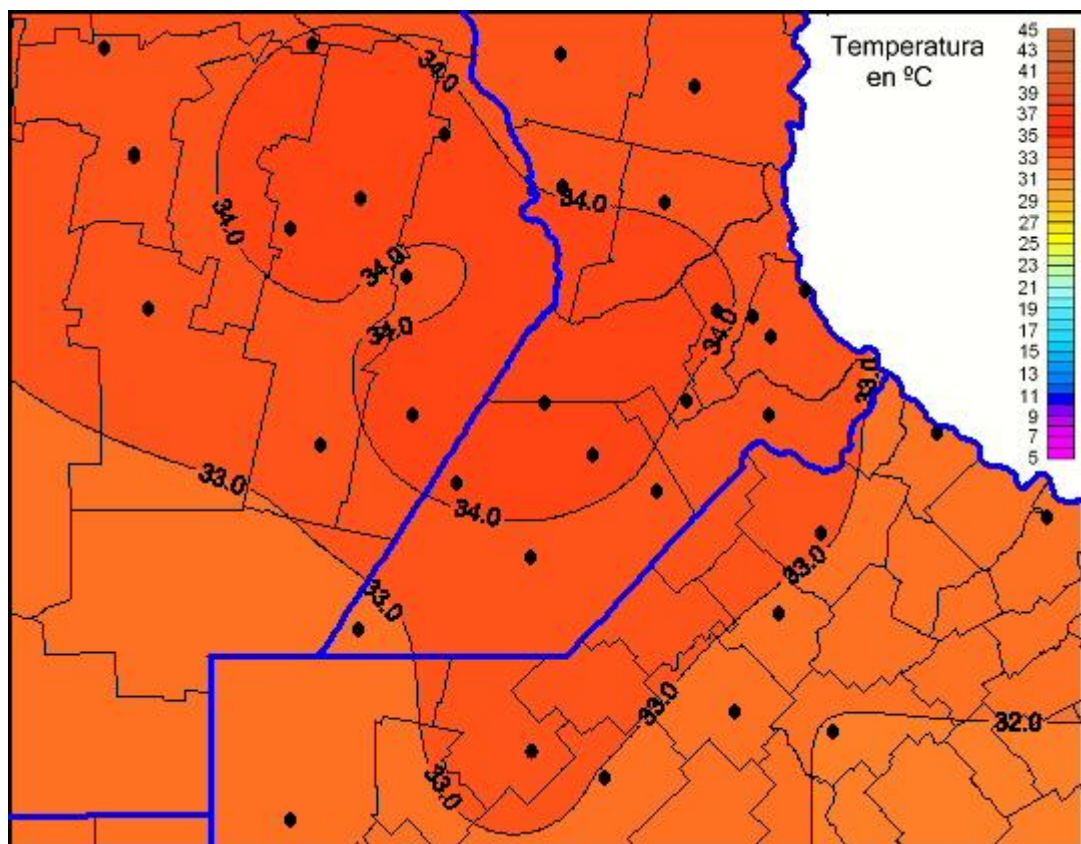

## Temperaturas Máximas

Mapa de temperaturas máximas de las últimas 24 horas.  
(Desde las 8:00AM hasta las 8:00AM). Se actualiza a las 10:00hs.

BOLSA  
DE COMERCIO  
DE ROSARIO

[www.facebook.com/BCROficial](http://www.facebook.com/BCROficial)