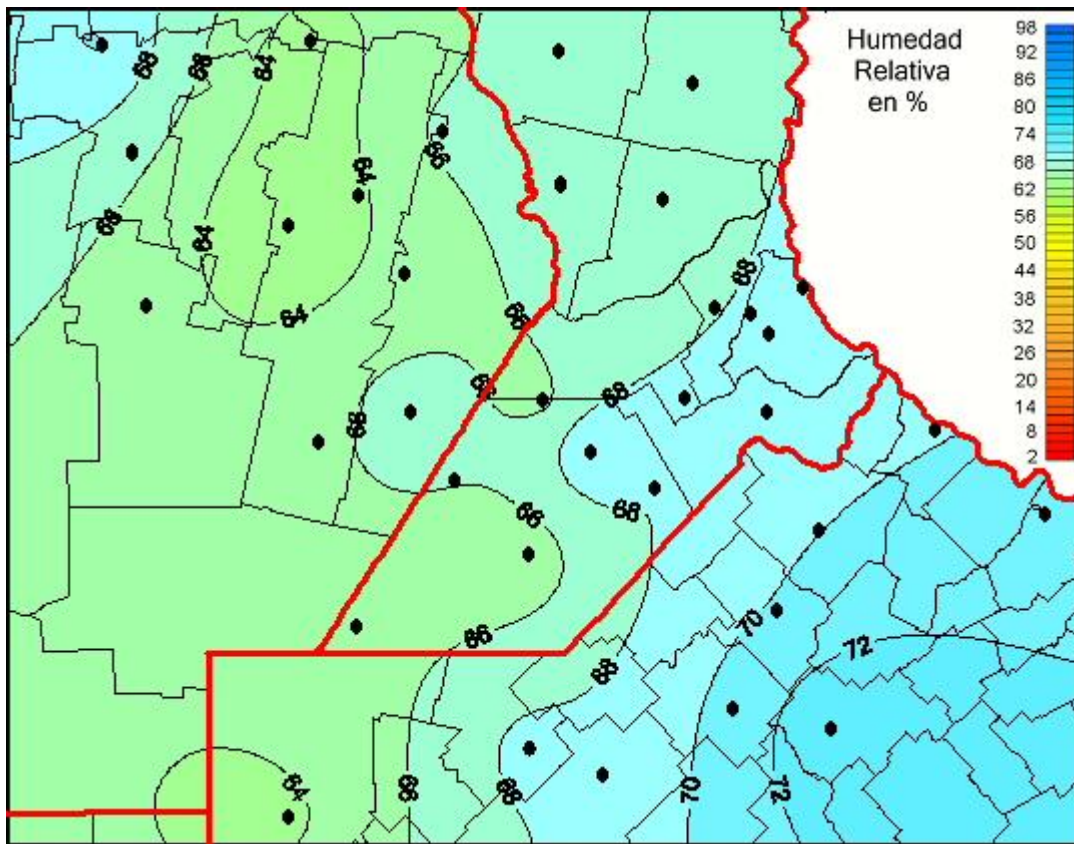

Humedad Relativa

Mapa de humedad relativa de las las últimas 24 horas.
(Desde las 8:00AM hasta las 8:00AM). Se actualiza a las 10:00hs.