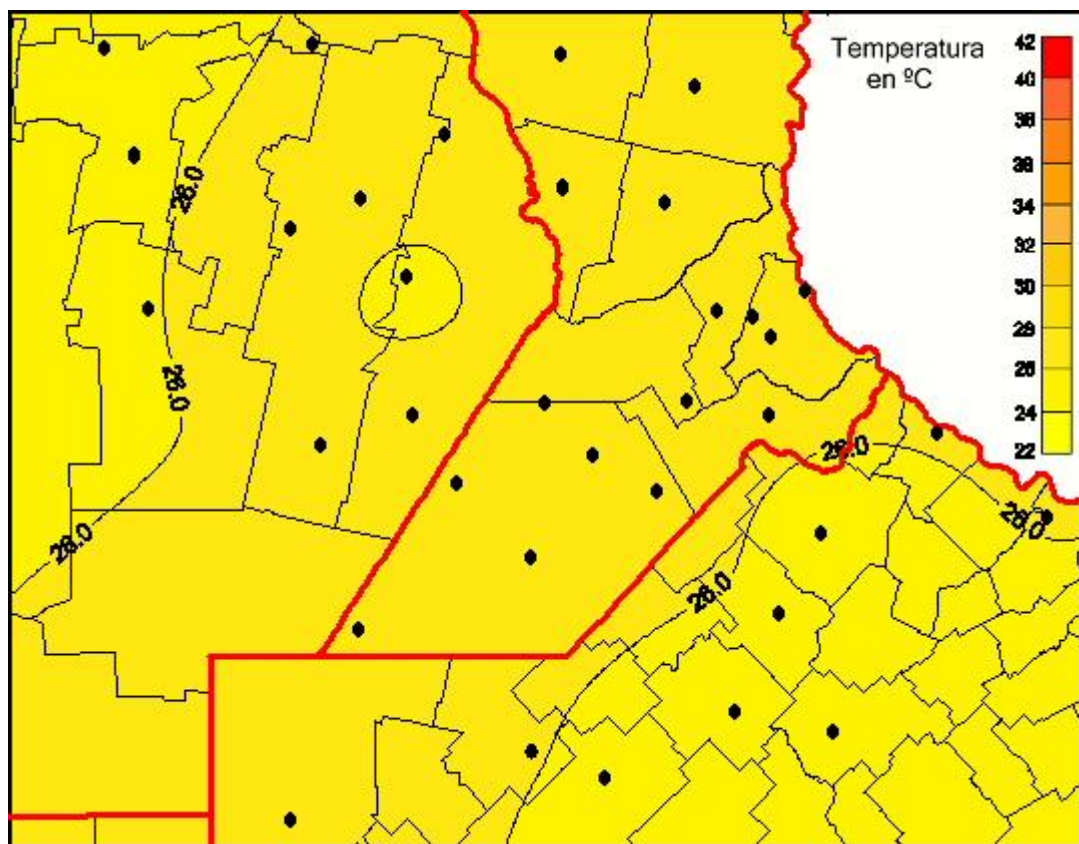

Temperaturas Medias

Mapa de temperaturas medias de las las últimas 72 horas.
(Desde las 8:00AM hasta las 8:00AM). Se actualiza a las 10:00hs.