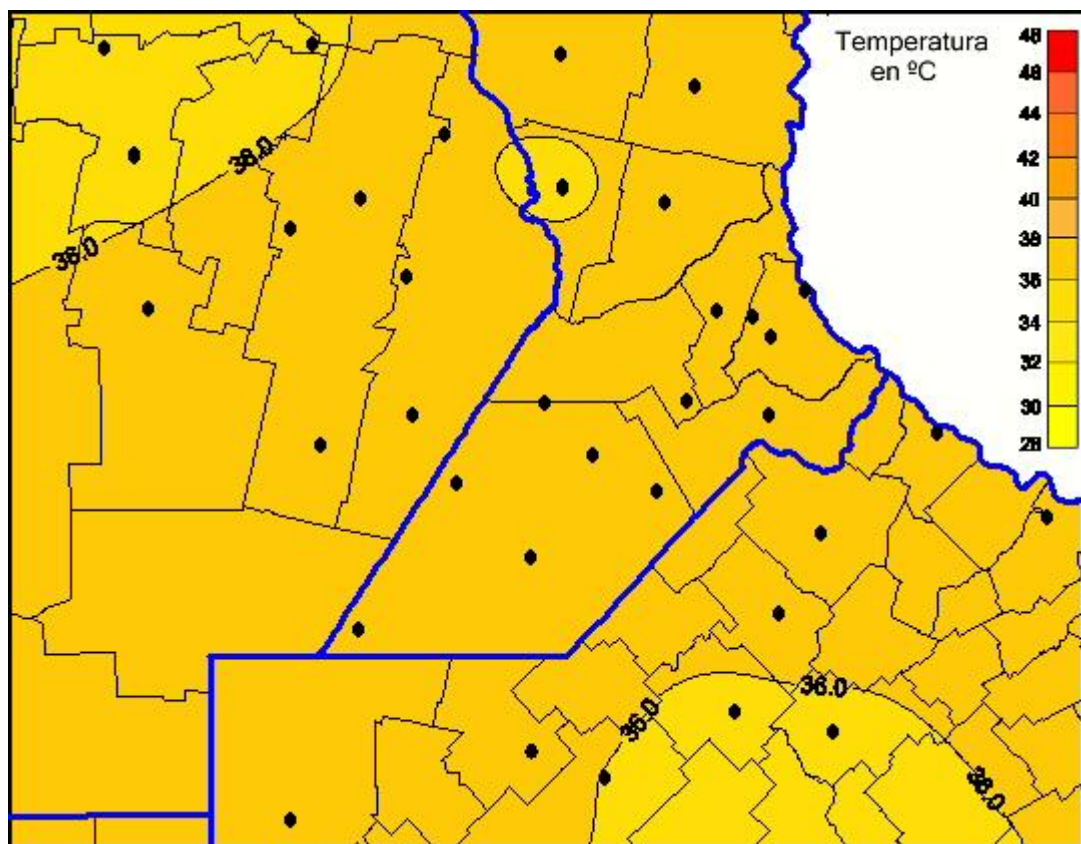

Temperaturas Máximas

Mapa de temperaturas máximas de las últimas 72 horas.
(Desde las 8:00AM hasta las 8:00AM). Se actualiza a las 10:00hs.