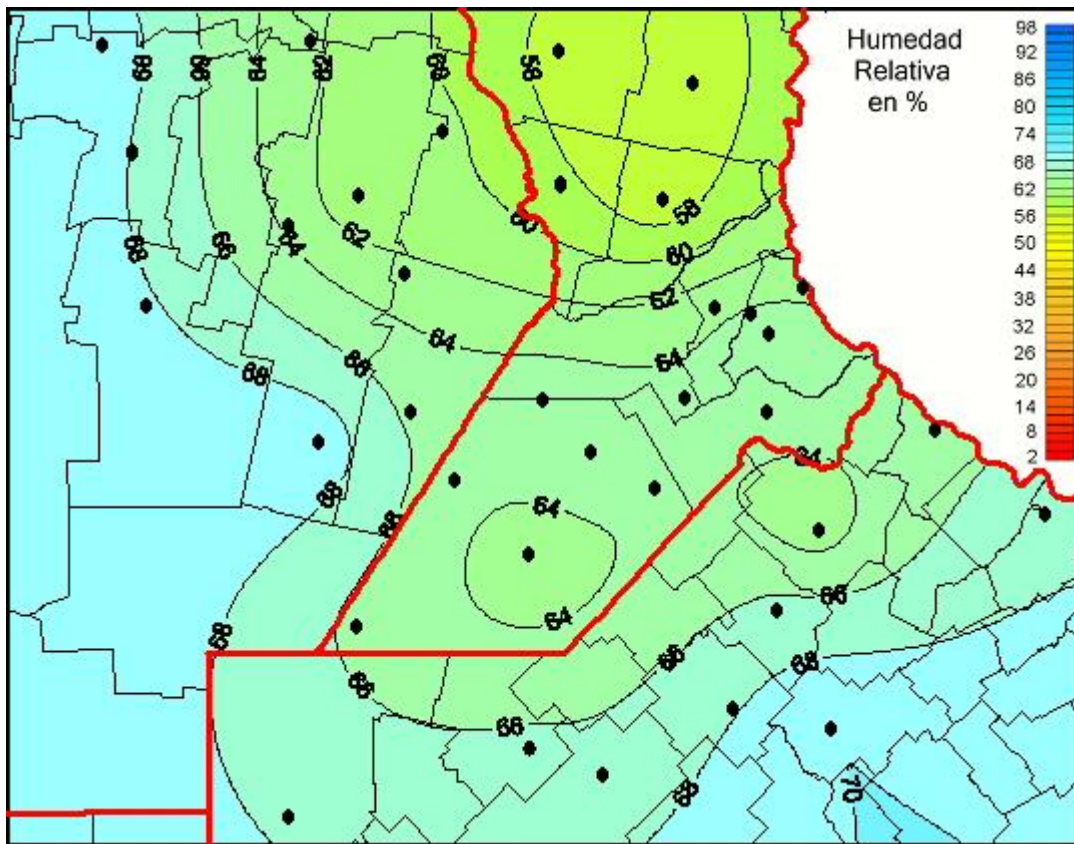

Humedad Relativa

Mapa de humedad relativa de las las últimas 72 horas.
(Desde las 8:00AM hasta las 8:00AM). Se actualiza a las 10:00hs.