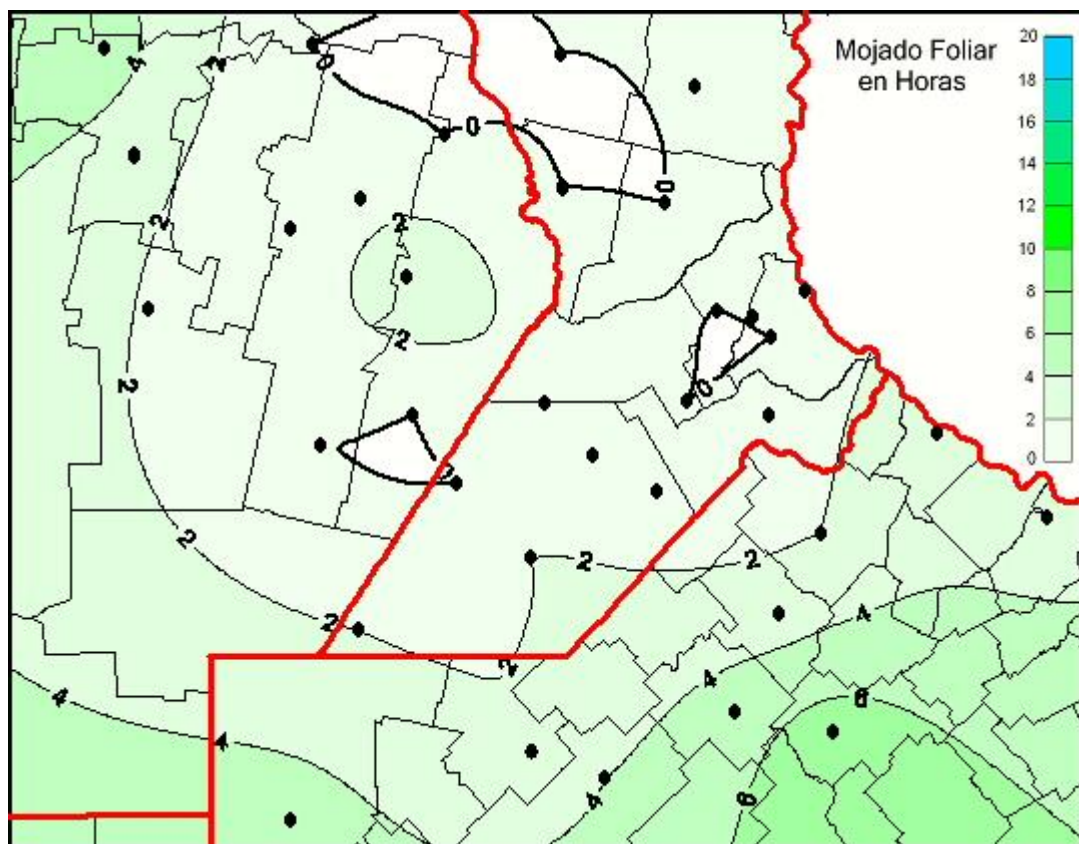

Humedad de Hoja

Mapa de humedad de hoja de las las últimas 72 horas.
(Desde las 8:00AM hasta las 8:00AM). Se actualiza a las 10:00hs.