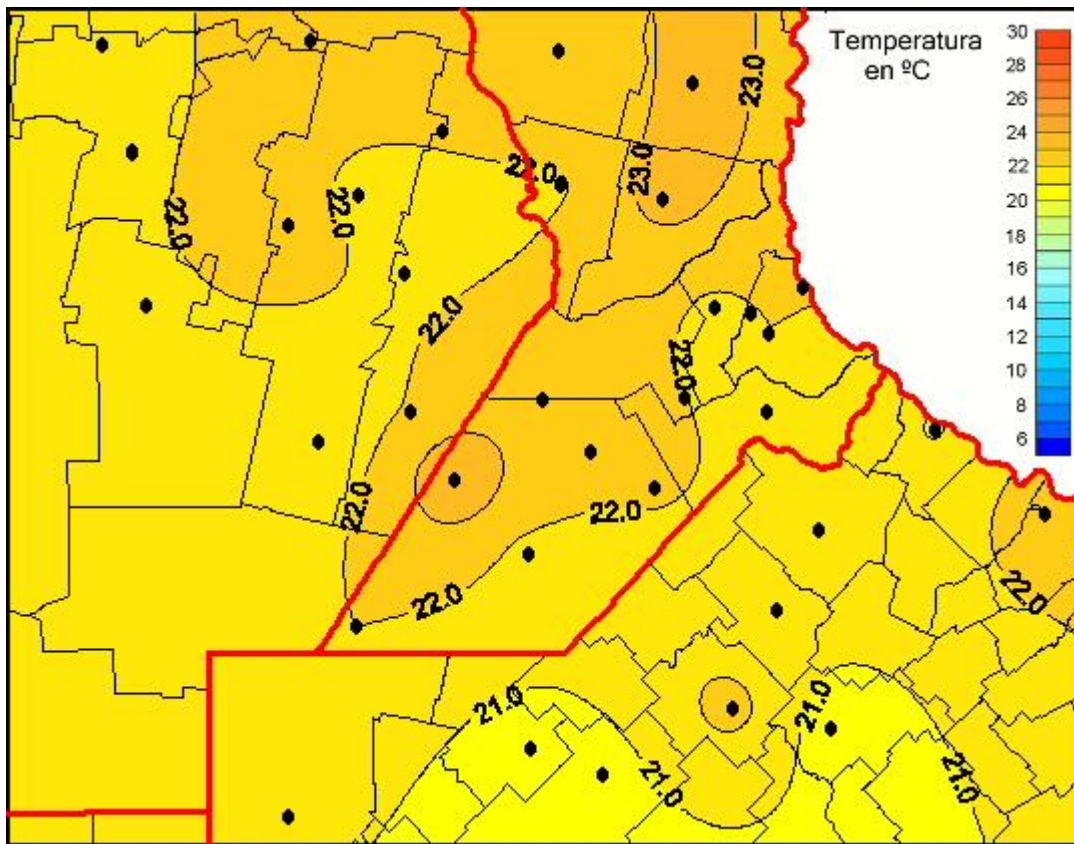

Temperaturas Medias

Mapa de temperaturas medias de las últimas 24 horas.
(Desde las 8:00AM hasta las 8:00AM). Se actualiza a las 10:00hs.