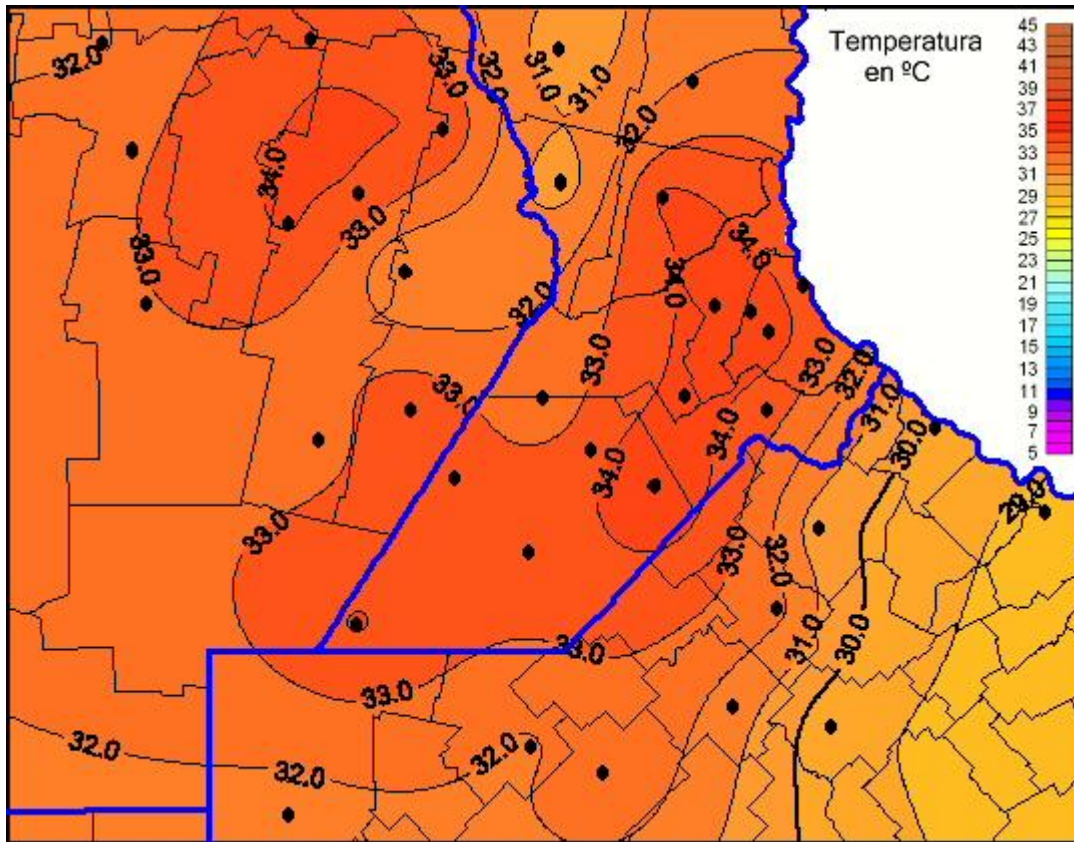

Temperaturas Máximas

Mapa de temperaturas máximas de las últimas 24 horas.
(Desde las 8:00AM hasta las 8:00AM). Se actualiza a las 10:00hs.