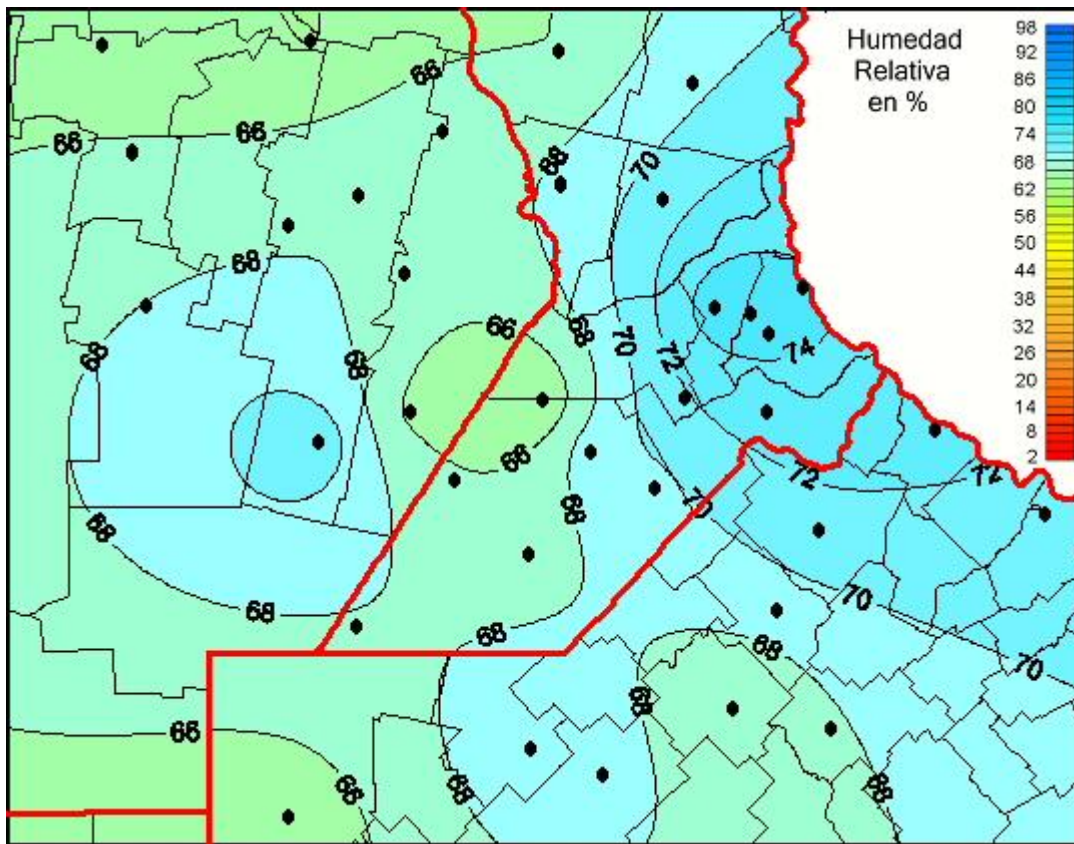

## Humedad Relativa

Mapa de humedad relativa de las últimas 24 horas.  
(Desde las 8:00AM hasta las 8:00AM). Se actualiza a las 10:00hs.