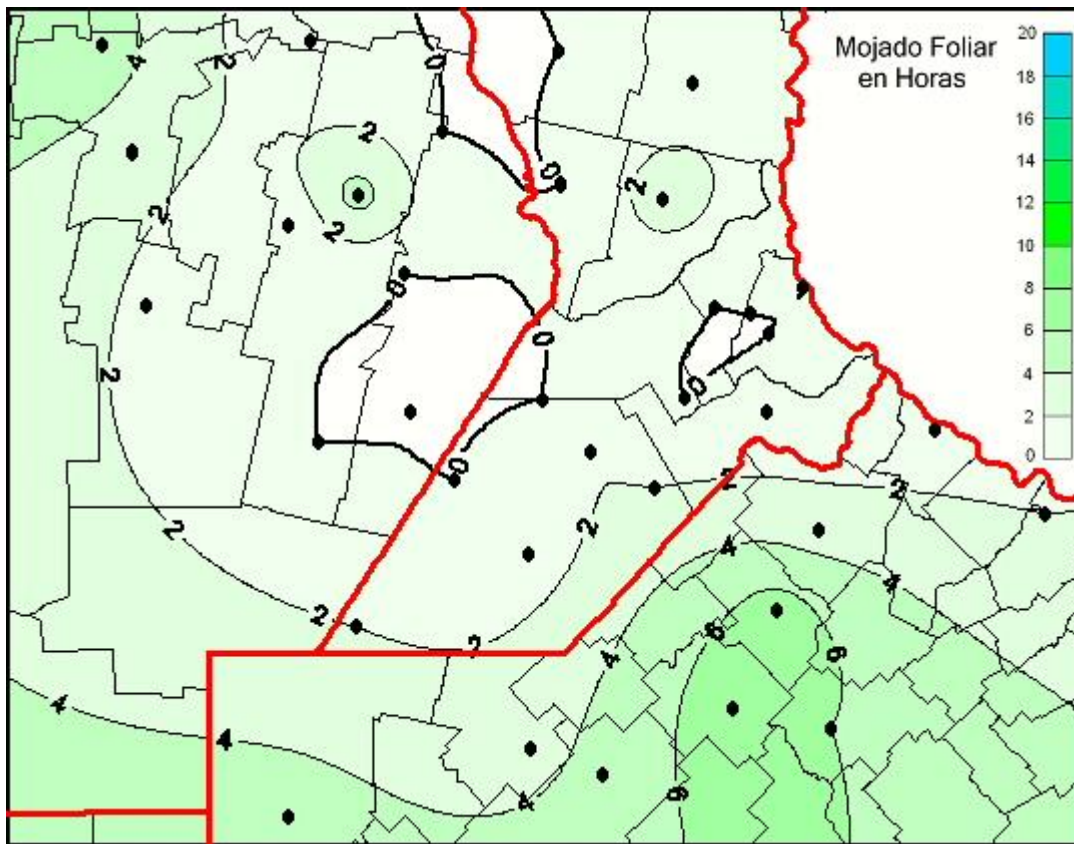

Humedad de Hoja

Mapa de humedad de hoja de las últimas 24 horas.
(Desde las 8:00AM hasta las 8:00AM). Se actualiza a las 10:00hs.