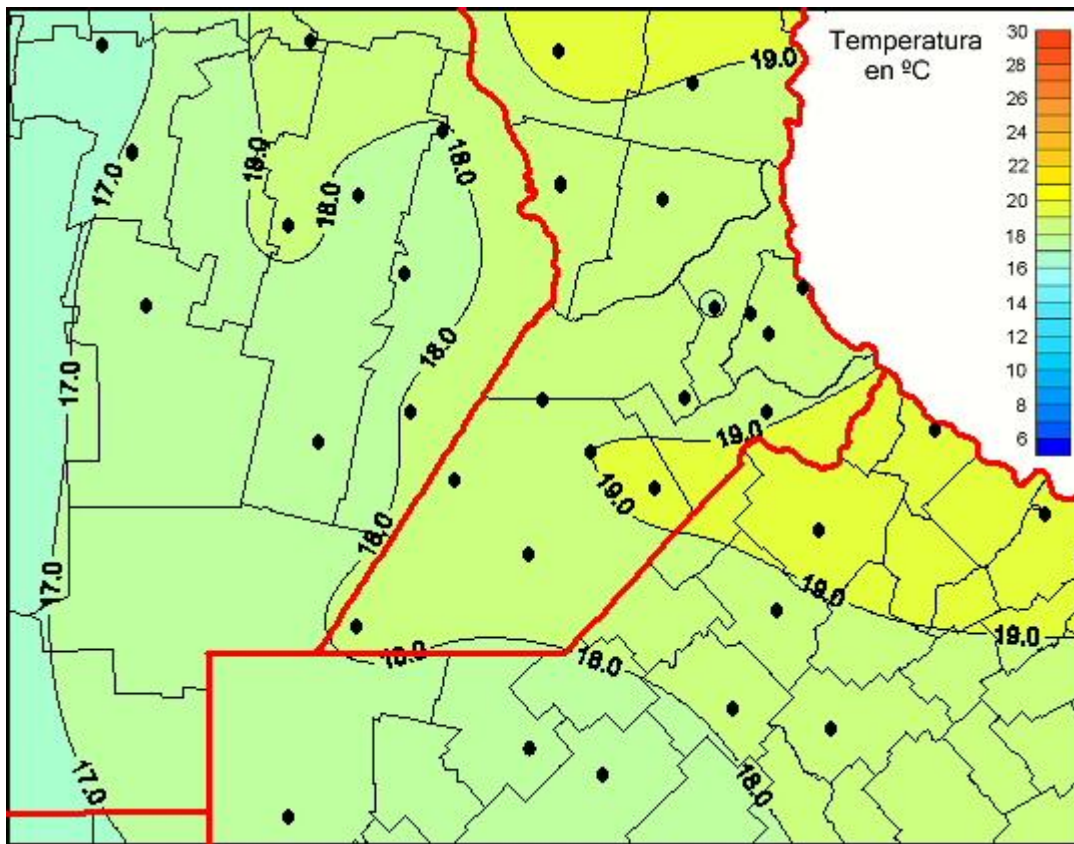

Temperaturas Medias

Mapa de temperaturas medias de las las últimas 24 horas.
(Desde las 8:00AM hasta las 8:00AM). Se actualiza a las 10:00hs.