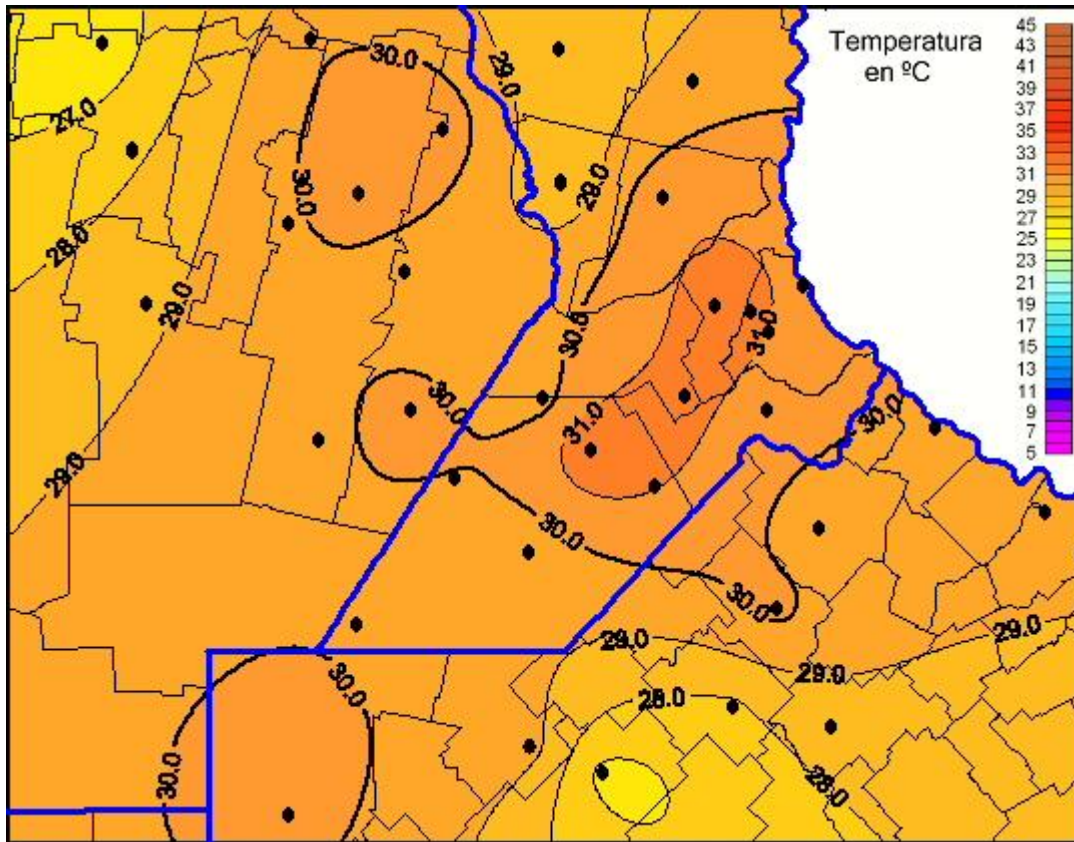

Temperaturas Máximas

Mapa de temperaturas máximas de las últimas 24 horas.
(Desde las 8:00AM hasta las 8:00AM). Se actualiza a las 10:00hs.