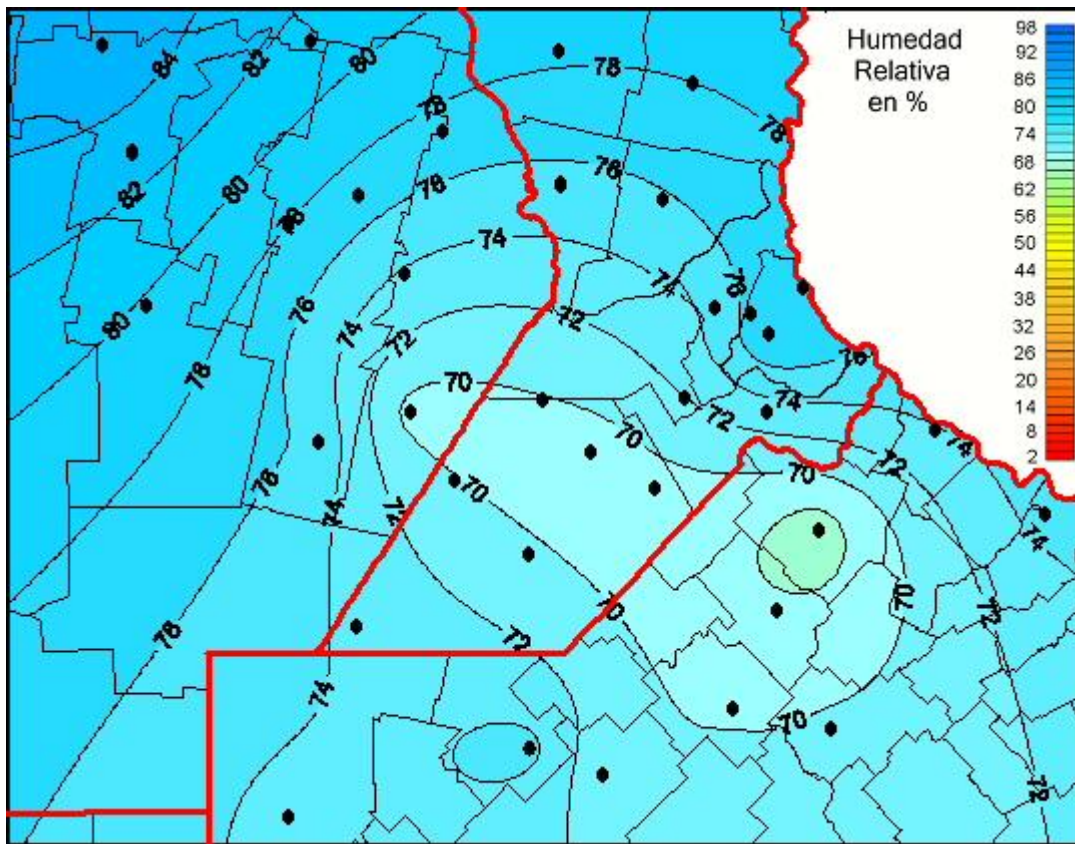

Humedad Relativa

Mapa de humedad relativa de las últimas 24 horas.
(Desde las 8:00AM hasta las 8:00AM). Se actualiza a las 10:00hs.