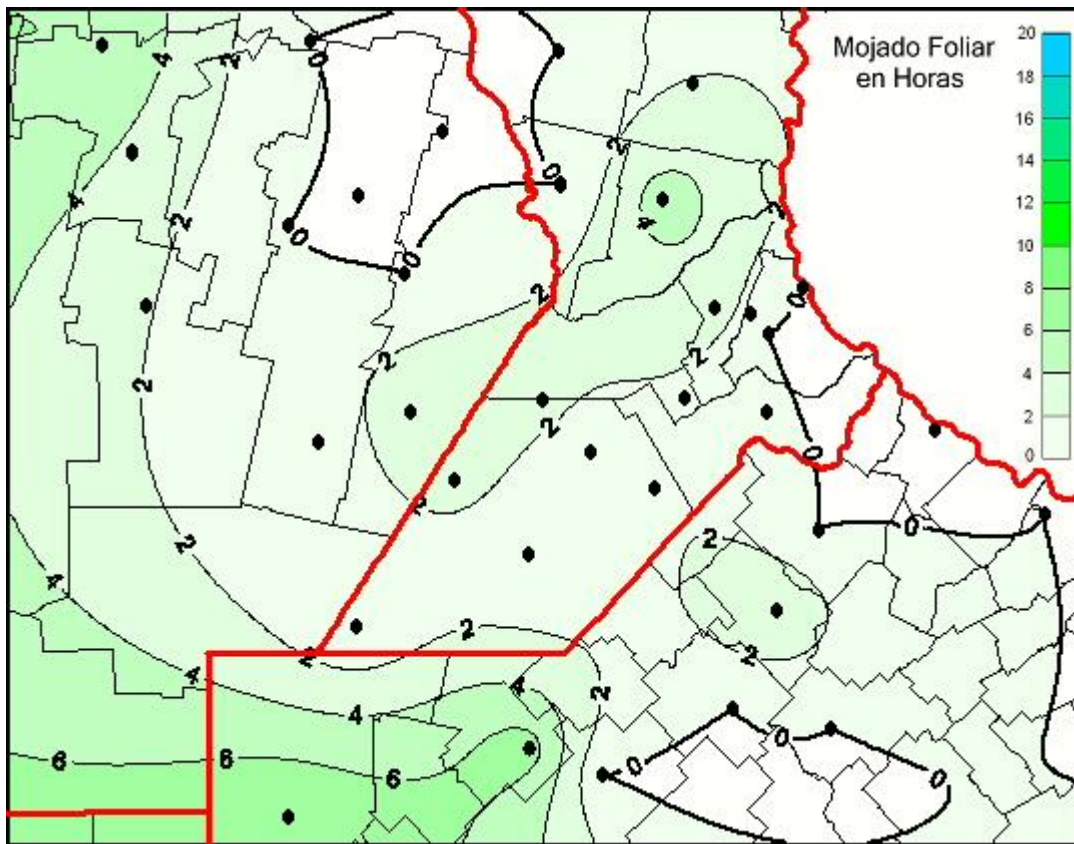

Humedad de Hoja

Mapa de humedad de hoja de las últimas 24 horas.
(Desde las 8:00AM hasta las 8:00AM). Se actualiza a las 10:00hs.